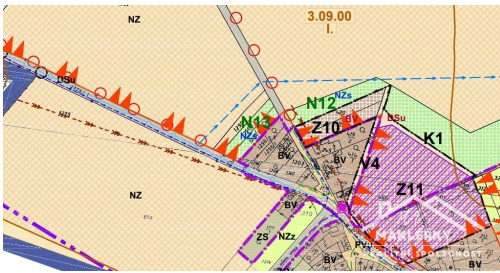

Prodej sadu / vinice 1 261 m², Chotusice

28601, Chotusice

780 Kč

za m²

včetně provize, včetně
právního servisu, cena k
jednání

Vyřizuje

Zdena Stehlíková

Tel.: 773472129

GSM: +420 606 931 485

E-mail:

stehlikova@topmaklerky.cz

Celková plocha: 1 261 m²

Druh pozemku: ostatní

POPIS NEMOVITOSTI: Nabízíme pozemek v okrajové části obce Chotusice, nacházející se ve směru Kutná Hora. Pozemek se nachází hned vedle zástavby obytnými domy a v územním plánu je veden jako zemědělská plocha smíšená. Pozemek lze využívat jako sad nebo zahradu, louku či pastvinu (možno oplotit), osázet lesními porosty (po schválení příslušným orgánem ochrany zem. půdního fondu). Pozemek je přístupný z obou stran zpevněnou komunikací. Pro další informace volejte makléřku.