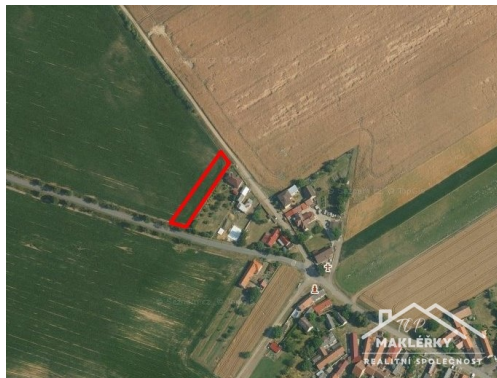

Prodej sadu / vinice 1 261 m², Chotusice

28601, Chotusice

**780 Kč**za m²včetně provize, včetně
právního servisu, cena k
jednání

Vyřizuje

Zdena Stehlíková**Tel.:** 773472129**GSM:** +420 606 931 485**E-mail:**stehlikova@topmaklerky.cz**Celková plocha:** 1 261 m²**Druh pozemku:** ostatní

POPIS NEMOVITOSTI: Nabízíme pozemek v okrajové části obce Chotusice, nacházející se ve směru Kutná Hora. Pozemek se nachází hned vedle zástavby obytnými domy a v územním plánu je veden jako zemědělská plocha smíšená. Pozemek lze využívat jako sad nebo zahradu, louku či pastvinu (možno oplotit), osázet lesními porosty (po schválení příslušným orgánem ochrany zem. půdního fondu). Pozemek je přístupný z obou stran zpevněnou komunikací. Pro další informace volejte makléřku.