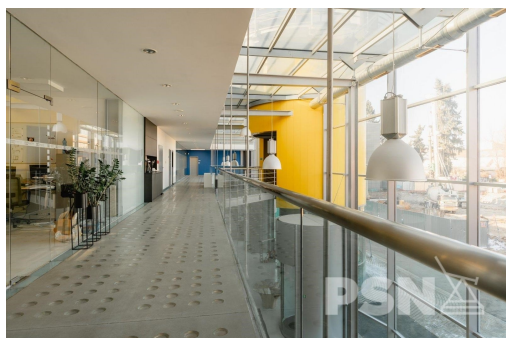

Pronájem kanceláře 1 000 m², Brno - Zábrdovice

Plynárenská, 60200, Brno-střed, Brno

150 000 Kč

za měsíc

Neplatíte provizi. Uvedená cena je náběhová. Plus služby 90,- Kč/m² + energie

Vyřizuje

Lukáš Man

Tel.: 221 088 111

GSM: +420 737 078 767

E-mail: lukas.man@psn.cz

Plocha kanceláří: 1000 m²

Stav objektu: velmi dobrý

Ostatní: Výtah; Parkoviště

Druh objektu: skeletová

Druh prostor: Kanceláře

Energetická náročnost: G - Mimořádně nehospodárná

POPIS NEMOVITOSTI: K pronájmu nabízíme kancelářské prostory o celkové výměře 1 000 m² s přímým vstupem z ulice a možností parkování v uzavřeném, strážném areálu. Prostory jsou řešeny jako dvoupodlažní, s převýšenou vstupní částí a výtahem, což jim dodává reprezentativní charakter.

Dispozice kombinuje kanceláře různých velikostí a open space, díky čemuž umožňuje flexibilní uspořádání dle individuálních potřeb nájemce. Součástí prostor je vlastní hygienické zázemí i kuchyňka.

Kanceláře se nacházejí v uzavřeném a hlídaném areálu s několika architektonicky zajímavými objekty. Areál je zabezpečen kamerovým systémem a nepřetržitou ostrahou. Významným benefitem je dostatek parkovacích míst. V rámci areálu je navíc možné pronajmout další kancelářské, obchodní či skladovací prostory.

Lokalita v širším centru Brna, v klidné části města, nabízí výbornou dopravní dostupnost. Centrum města i hlavní nádraží jsou vzdáleny jen několik minut, MHD zajišťují zastávky Tkalcovská a Körnerova. V okolí je k dispozici kompletní občanská vybavenost včetně restaurací, obchodů a služeb.

Uvedená cena je náběhová. V případě zájmu o více informací nebo sjednání prohlídky nás neváhejte kontaktovat.