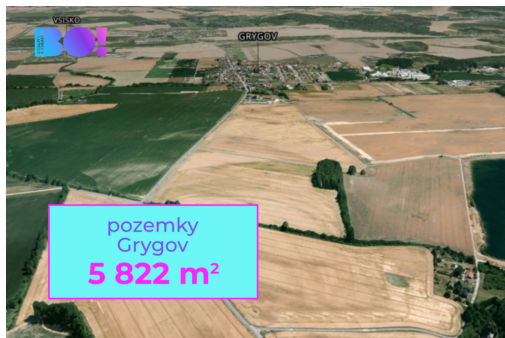

Prodej pole, 5 882 m², Grygov

Grygov

699 958 Kč
za nemovitost

Vyřizuje

Ing. Kamil Kabát

Tel.: 725 80 80 80

GSM: +420 725 80 80 80

E-mail: info@boreality.cz

Celková plocha: 5 882 m²

Umístění objektu: samota

Druh pozemku: zemědělská

POPIS NEMOVITOSTI: Nabízíme k prodeji 2 pozemky vedené jako orná půda o celkové výměře 5 882 m² v katastrálním území Grygov, okres Olomouc. Pozemky tvoří pruhy v honu. Přístup po obecní nezpevněné i zpevněné komunikaci.

Základní informace

- katastrální území Grygov
- celková rozloha 5 882 m²
- výhradní vlastnictví
- bez právních vad
- přístup po obecní nezpevněné i nezpevněné komunikaci

Druhy pozemků dle KN

BPEJ 35800.

- 100% výměry parcel s BPEJ 35800

Pachtovní smlouva

- na pozemcích hospodaří společnost Statek nový Dvůr s r.o.
- pachtovní smlouvu vám zašleme na vyžádání

Lokalita

Z celkové katastrální plochy obce Grygov, v okrese Olomouc (Olomoucký kraj), tvoří významnou část zemědělská půda,