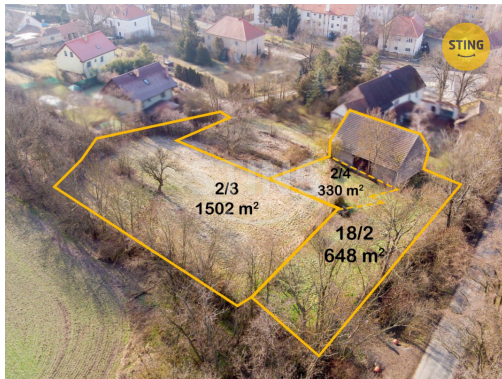

Prodej - Pozemky

číslo zakázky: 134448

Výjimečný stavební pozemek

Kly

11 840 000 Kč
za nemovitost

Vyřizuje

Kamila Demassezová

Tel.: 800 10 30 10

GSM: 800 10 30 10

E-mail:

zakaznický.servis@rksting.cz

Celková plocha: 2 480 m²

Inženýrské sítě: elektřina

Druh pozemku: pro bydlení

Občanská vybavenost: Škola; Školka; Pošta

POPIS NEMOVITOSTI: V exkluzivním zastoupení klienta nabízíme k prodeji výjimečně situovaný soubor pozemků k výstavbě rodinného domu/rodinných domů.

Pozemky o celkové rozloze 2480m² se nachází na okraji obce Kly Záborej, což zajišťuje klid, soukromí a zároveň výbornou dostupnost do Prahy, Neratovic nebo Mělníka. Jak autem, tak i autobusem.

Přípojka elektřiny je zajištěna na pozemku. Vedení vody se nachází na okraji pozemku. Odpadní vody budou řešeny vlastní čističkou odpadních vod.

Součástí prodeje je stodola k rekonstrukci či demolici.

V pěší vzdálenosti je základní devítiletá škola, školka, obecní úřad, pošta, obchod se smíšeným zbožím, čerpací stanice, rezník/uzenář a další.

V případě zájmu neváhejte kontaktovat makléřku.