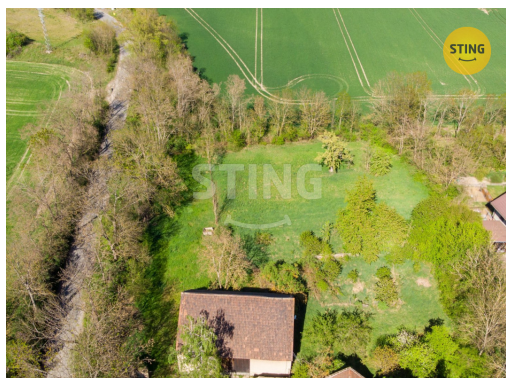

Prodej - Pozemky

číslo zakázky: 134448

Výjimečný stavební pozemek

Kly

11 840 000 Kč
za nemovitost

Vyřizuje
Kamila Demassezová
Tel.: 800 10 30 10
GSM: 800 10 30 10
E-mail:
zakaznický.servis@rksting.cz

Celková plocha: 2 480 m²

Inženýrské sítě: elektřina

Druh pozemku: pro bydlení

Občanská vybavenost: Škola; Školka; Pošta

POPIS NEMOVITOSTI: V exkluzivním zastoupení klienta nabízíme k prodeji výjimečně situovaný soubor tří pozemků určených k výstavbě rodinného domu/rodinných domů. Obec Kly Záboří je vyhledávanou lokalitou z důvodu velice dobré dostupnosti do Prahy, Mělníka či Neratovic. Zároveň velikost (2480m²) a poloha pozemků zajišťují pohodlné a klidné rodinné bydlení v přírodě blízko různorodých outdoorových aktivit.

Přípojka elektřiny je zajištěna na pozemku. Vedení vody se nachází na okraji pozemku. Odpadní vody budou řešeny vlastní čističkou odpadních vod.

Součástí prodeje je stodola k rekonstrukci či demolici.

V pěší vzdálenosti je základní devítiletá škola s výbornou reputací, školka, obecní úřad, pošta, obchod se smíšeným zbožím, čerpací stanice, řezník/uzenář a další.

Neváhejte využít této ojedinělé příležitosti a kontaktujte makléřku ještě dnes.