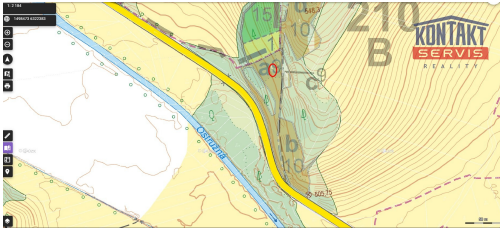

Soubor pozemků na Klatovsku

34201, Mokrosuky

149 000 Kč

za nemovitost

23,89 Kč/m², včetně DPH,
včetně poplatků, včetně
provize, včetně právního
servisu

Vyřizuje

Veronika Šedivá

Tel.: 605 238 493

GSM: +420 739 439 207

E-mail:

[veronika.sediva@kontaktse
rvis.cz](mailto:veronika.sediva@kontaktse
rvis.cz)

Celková plocha:

6 236 m²

Druh pozemku:

les

POPIS NEMOVITOSTI: Máme pro vás výjimečnou nabídku! Severovýchodně od malebné obce Mokrosuky v srdci Šumavského podhůří nabízíme k prodeji unikátní soubor pozemků o celkové výměře 6.236 m², které tvoří jeden kompaktní a funkční celek. Jedná se o komplexní soubor pozemků v rukou jediného vlastníka, který zahrnuje jak zemědělské pozemky vedené jako trvalý travní porost, tak hodnotný lesní pozemek. Tato kombinace z celku činí mimořádně atraktivní příležitost. Klíčovou výhodou je skutečnost, že na tyto pozemky není uzavřen žádný pachtovní vztah. To znamená, že jako nový vlastník získáváte pozemky zcela volné, bez závazků vůči třetím osobám, a můžete je okamžitě využívat dle vlastního uvážení. Lesní část pozemků je ve výborném stavu bez jakéhokoliv poškození. Porostní skladba je stabilní a hodnotná - borovice (95%), buk (5%) a modřín (5%), kdy věková skupina jednotlivých dřevin je 89 let a celková dřevní zásoba činí 106 m³. Celý soubor pozemků je přístupný pomocí zpevněné komunikace, což je v případě venkovských a lesních pozemků velmi ceněná vlastnost. Pokud vás tato příležitost zaujala, kontaktujte nás, rádi Vám zodpovíme vaše dotazy a zašleme podrobné informace.