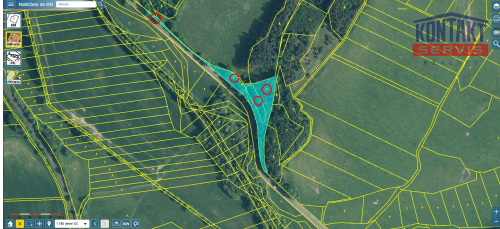

Soubor pozemků na Klatovsku

34201, Mokrosuky

149 000 Kč

za nemovitost

23,89 Kč/m², včetně DPH,
včetně poplatků, včetně
provize, včetně právního
servisu

Vyřizuje

Veronika Šedivá

Tel.: 605 238 493

GSM: +420 739 439 207

E-mail:

[veronika.sediva@kontaktse
rvis.cz](mailto:veronika.sediva@kontaktse
rvis.cz)

Celková plocha:

6 236 m²

Druh pozemku:

les

POPIS NEMOVITOSTI: Máme pro vás výjimečnou nabídku! Severovýchodně od malebné obce Mokrosuky v srdci Šumavského podhůří nabízíme k prodeji unikátní soubor pozemků o celkové výměře 6.236 m², které tvoří jeden kompaktní a funkční celek. Jedná se o komplexní soubor pozemků v rukou jediného vlastníka, který zahrnuje jak zemědělské pozemky vedené jako trvalý travní porost, tak hodnotný lesní pozemek. Tato kombinace z celku činí mimořádně atraktivní příležitost. Klíčovou výhodou je skutečnost, že na tyto pozemky není uzavřen žádný pachtovní vztah. To znamená, že jako nový vlastník získáváte pozemky zcela volné, bez závazků vůči třetím osobám, a můžete je okamžitě využívat dle vlastního uvážení. Lesní část pozemků je ve výborném stavu bez jakéhokoliv poškození. Porostní skladba je stabilní a hodnotná - borovice (95%), buk (5%) a modřín (5%), kdy věková skupina jednotlivých dřevin je 89 let a celková dřevní zásoba činí 106 m³. Celý soubor pozemků je přístupný pomocí zpevněné komunikace, což je v případě venkovských a lesních pozemků velmi ceněná vlastnost. Pokud vás tato příležitost zaujala, kontaktujte nás, rádi Vám zodpovíme vaše dotazy a zašleme podrobné informace.