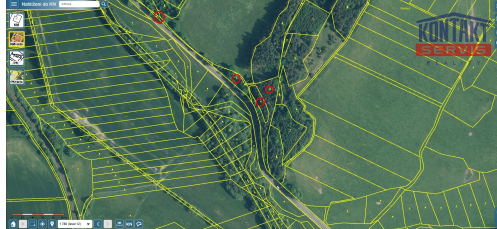

Soubor pozemků na Klatovsku

34201, Mokrosuky

149 000 Kč

za nemovitost

23,89 Kč/m², včetně DPH,
včetně poplatků, včetně
provize, včetně právního
servisu

Vyřizuje

Veronika Šedivá

Tel.: 605 238 493

GSM: +420 739 439 207

E-mail:

[veronika.sediva@kontaktse
rvis.cz](mailto:veronika.sediva@kontaktse
rvis.cz)

Celková plocha:

6 236 m²

Druh pozemku:

les

POPIS NEMOVITOSTI: Máme pro vás výjimečnou nabídku! Severovýchodně od malebné obce Mokrosuky v srdci Šumavského podhůří nabízíme k prodeji unikátní soubor pozemků o celkové výměře 6.236 m², které tvoří jeden kompaktní a funkční celek. Jedná se o komplexní soubor pozemků v rukou jediného vlastníka, který zahrnuje jak zemědělské pozemky vedené jako trvalý travní porost, tak hodnotný lesní pozemek. Tato kombinace z celku činí mimořádně atraktivní příležitost. Klíčovou výhodou je skutečnost, že na tyto pozemky není uzavřen žádný pachtovní vztah. To znamená, že jako nový vlastník získáváte pozemky zcela volné, bez závazků vůči třetím osobám, a můžete je okamžitě využívat dle vlastního uvážení. Lesní část pozemků je ve výborném stavu bez jakéhokoliv poškození. Porostní skladba je stabilní a hodnotná - borovice (95%), buk (5%) a modřín (5%), kdy věková skupina jednotlivých dřevin je 89 let a celková dřevní zásoba činí 106 m³. Celý soubor pozemků je přístupný pomocí zpevněné komunikace, což je v případě venkovských a lesních pozemků velmi ceněná vlastnost. Pokud vás tato příležitost zaujala, kontaktujte nás, rádi Vám zodpovíme vaše dotazy a zašleme podrobné informace.