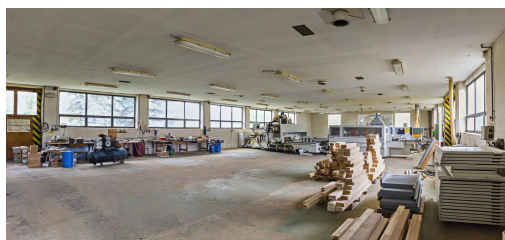

Přízemní zděná hala o ploše 629 m²

51735, Lično

40 000 Kč

za měsíc

+ DPH a úhrady za
spotřebované energie

Vyřizuje

Ing. Pavel Budina

Tel.: 774 133 244

GSM: 777 133 244

E-mail: info@genera.cz

Druh objektu: cihlová

Druh prostor: Skladovací

Stav objektu: velmi dobrý

Energetická náročnost: G - Mimořádně
nehospodárná

POPIS NEMOVITOSTI: V obci Lično, v okrese Rychnov nad Kněžnou pronajmeme zděnou halovou budovu s mírnou sedlovou střechou.

Celková podlahová plocha budovy je 629 m², přičemž dispozice je tato:

- dílna 437 m² (30,6 x 14,3 m, světlá výška 3,37 m), do dílny vedou 3 x vrata 3,8 x 3,2 m,
- dvougaráž 62 m² (8,9 x 7,0 m, světlá výška 3,4 m), dvoje vrata,
- kotelna 62 m² (8,9 x 7,0 m, světlá výška 3,2 m), jedno vrata,
- rozvodna, příruční sklad, kancelář (denní místnost).

Budova je aktuálně nevytápěná.

Areál je oplocený, leží na severním okraji obce Lično a je přístupný i pro kamiony.

Nabízíme možnost pronájmu dalších objektů a zpevněných ploch v tomto areálu.