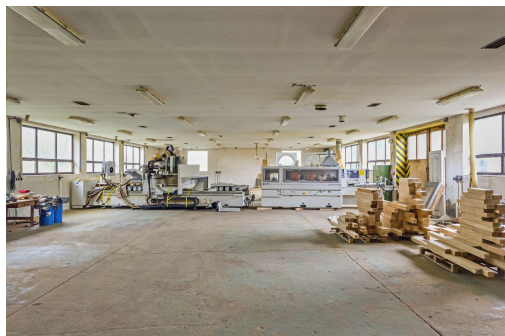

Přízemní zděná hala o ploše 629 m²

51735, Lično

40 000 Kč

za měsíc

+ DPH a úhrady za
spotřebované energie

Vyřizuje

Ing. Pavel Budina

Tel.: 774 133 244

GSM: 777 133 244

E-mail: info@genera.cz

Druh objektu: cihlová

Druh prostor: Skladovací

Stav objektu: velmi dobrý

Energetická náročnost: G - Mimořádně
nehospodárná

POPIS NEMOVITOSTI: V obci Lično, v okrese Rychnov nad Kněžnou pronajmeme zděnou halovou budovu s mírnou sedlovou střechou.

Celková podlahová plocha budovy je 629 m², přičemž dispozice je tato:

- dílna 437 m² (30,6 x 14,3 m, světlá výška 3,37 m), do dílny vedou 3 x vrata 3,8 x 3,2 m,
- dvougaráž 62 m² (8,9 x 7,0 m, světlá výška 3,4 m), dvoje vrata,
- kotelna 62 m² (8,9 x 7,0 m, světlá výška 3,2 m), jedno vrata,
- rozvodna, příruční sklad, kancelář (denní místnost).

Budova je aktuálně nevytápěná.

Areál je oplocený, leží na severním okraji obce Lično a je přístupný i pro kamiony.

Nabízíme možnost pronájmu dalších objektů a zpevněných ploch v tomto areálu.