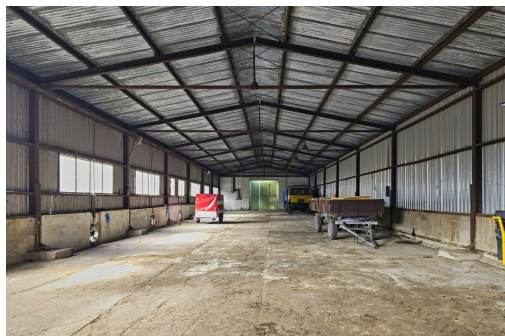

Ocelová skladová hala o ploše 635 m²

51735, Lično

35 000 Kč

za měsíc

+ DPH a úhrady za spotřebované energie

Vyřizuje

Ing. Pavel Budina

Tel.: 774 133 244

GSM: 777 133 244

E-mail: info@genera.cz

Druh objektu: montovaná

Druh prostor: Skladovací

Stav objektu: velmi dobrý

Energetická náročnost: G - Mimořádně nehospodárná

POPIS NEMOVITOSTI: V obci Lično, v okrese Rychnov nad Kněžnou pronajmeme samostatnou ocelovou skladovou halu.

Hala je montovaná, ocelová, nezateplená, do cca 1 m výšky vyzděná a dále opláštěná trapézovým plechem. Obě štítové stěny jsou vyzděné. Vnitřní rozměry haly jsou 53,8 x 11,8 m, výška pod vazník 4,66 m. Vstup do haly je 1 x vraty ve štítové stěně a 1 x vraty zboku. V části haly se nachází vestavěná dílna 5,8 x 11,8 m (světlá výška 3,4 m).

Celková pronajímaná podlahová plocha je 635 m².

Areál je oplocený, leží na severním okraji obce Lično a je přístupný i pro kamiony.

Nabízíme možnost pronájmu dalších objektů a zpevněných ploch v tomto areálu.