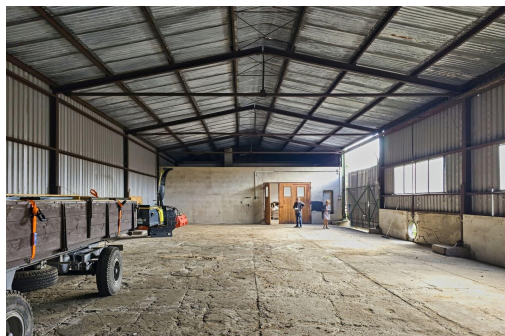

Ocelová skladová hala o ploše 635 m²

51735, Lično

35 000 Kč

za měsíc

+ DPH a úhrady za spotřebované energie

Vyřizuje

Ing. Pavel Budina

Tel.: 774 133 244

GSM: 777 133 244

E-mail: info@genera.cz

Druh objektu: montovaná

Druh prostor: Skladovací

Stav objektu: velmi dobrý

Energetická náročnost: G - Mimořádně nehospodárná

POPIS NEMOVITOSTI: V obci Lično, v okrese Rychnov nad Kněžnou pronajmeme samostatnou ocelovou skladovou halu.

Hala je montovaná, ocelová, nezateplená, do cca 1 m výšky vyzděná a dále opláštěná trapézovým plechem. Obě štítové stěny jsou vyzděné. Vnitřní rozměry haly jsou 53,8 x 11,8 m, výška pod vazník 4,66 m. Vstup do haly je 1 x vraty ve štítové stěně a 1 x vraty zboku. V části haly se nachází vestavěná dílna 5,8 x 11,8 m (světlá výška 3,4 m).

Celková pronajímaná podlahová plocha je 635 m².

Areál je oplocený, leží na severním okraji obce Lično a je přístupný i pro kamiony.

Nabízíme možnost pronájmu dalších objektů a zpevněných ploch v tomto areálu.