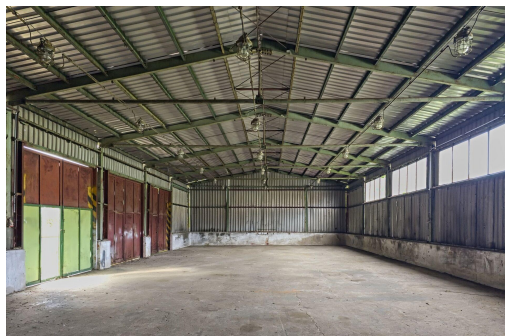

Skladová hala o ploše 305 m²

51735, Lično

15 000 Kč

za měsíc

+ DPH a úhrady za
spotřebované energie

Vyřizuje

Ing. Pavel Budina

Tel.: 774 133 244

GSM: 777 133 244

E-mail: info@genera.cz

Druh objektu: montovaná

Druh prostor: Skladovací

Stav objektu: velmi dobrý

Energetická náročnost: G - Mimořádně
nehospodárná

POPIS NEMOVITOSTI: V obci Lično, v okrese Rychnov nad Kněžnou pronajmeme samostatnou ocelovou skladovou halu.

Hala je montovaná, ocelová, nezateplená, opláštěná trapézovým plechem, do cca 1 m výšky vyzděná. Podlahová plocha je 305 m², vnitřní rozměry haly jsou 26,5 x 11,5 m (výška pod vazník 4,45 m). Vstup do haly je 4 vraty z boku (rozměry vrat 3,6 x 3,6 m).

Areál je oplocený, leží na severním okraji obce Lično a je přístupný i pro kamiony.

Nabízíme možnost pronájmu dalších objektů a zpevněných ploch v tomto areálu.