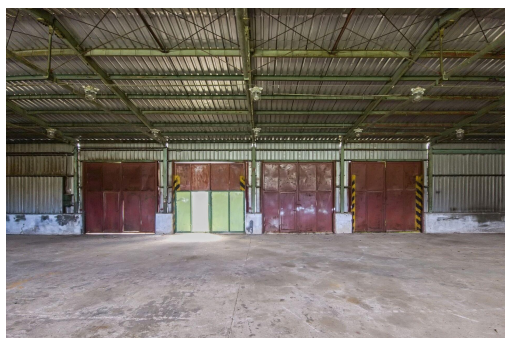

Skladová hala o ploše 305 m²

51735, Lično

15 000 Kč

za měsíc

+ DPH a úhrady za
spotřebované energie

Vyřizuje

Ing. Pavel Budina

Tel.: 774 133 244

GSM: 777 133 244

E-mail: info@genera.cz

Druh objektu: montovaná

Druh prostor: Skladovací

Stav objektu: velmi dobrý

Energetická náročnost: G - Mimořádně
nehospodárná

POPIS NEMOVITOSTI: V obci Lično, v okrese Rychnov nad Kněžnou pronajmeme samostatnou ocelovou skladovou halu.

Hala je montovaná, ocelová, nezateplená, opláštěná trapézovým plechem, do cca 1 m výšky vyzděná. Podlahová plocha je 305 m², vnitřní rozměry haly jsou 26,5 x 11,5 m (výška pod vazník 4,45 m). Vstup do haly je 4 vraty z boku (rozměry vrat 3,6 x 3,6 m).

Areál je oplocený, leží na severním okraji obce Lično a je přístupný i pro kamiony.

Nabízíme možnost pronájmu dalších objektů a zpevněných ploch v tomto areálu.