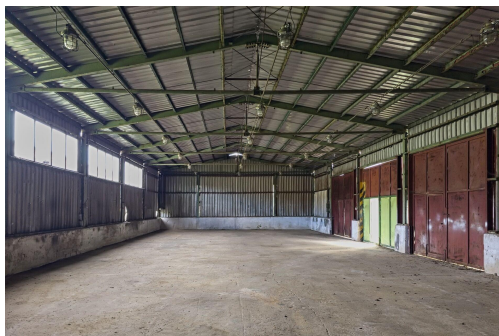

Skladová hala o ploše 305 m²

51735, Lično

15 000 Kč

za měsíc

+ DPH a úhrady za
spotřebované energie

Vyřizuje

Ing. Pavel Budina

Tel.: 774 133 244

GSM: 777 133 244

E-mail: info@genera.cz

Druh objektu: montovaná

Druh prostor: Skladovací

Stav objektu: velmi dobrý

Energetická náročnost: G - Mimořádně
nehospodárná

POPIS NEMOVITOSTI: V obci Lično, v okrese Rychnov nad Kněžnou pronajmeme samostatnou ocelovou skladovou halu.

Hala je montovaná, ocelová, nezateplená, opláštěná trapézovým plechem, do cca 1 m výšky vyzděná. Podlahová plocha je 305 m², vnitřní rozměry haly jsou 26,5 x 11,5 m (výška pod vazník 4,45 m). Vstup do haly je 4 vraty z boku (rozměry vrat 3,6 x 3,6 m).

Areál je oplocený, leží na severním okraji obce Lično a je přístupný i pro kamiony.

Nabízíme možnost pronájmu dalších objektů a zpevněných ploch v tomto areálu.