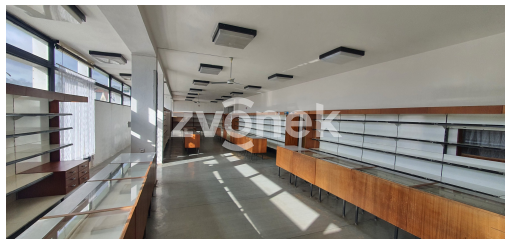

Komerční prostory, Polešovice, 320 m²

68737, Polešovice

Neuvedeno

za měsíc

cena v RK

Vyřizuje

Tomáš Navrátil

Tel.: +420577200100

GSM: +420603246680

E-mail:

agentura@zvonek.cz

Plocha kanceláří: 320 m²

Stav objektu: dobrý

Energetická náročnost: G - Mimořádně nehospodárná

Druh objektu: panelová

Druh prostor: Obchodní

POPIS NEMOVITOSTI: Nabízíme k pronájmu komerční prostory ve 2. patře budovy nad prodejnu potravin v obci Polešovice (č.p. 240). Prostory jsou vhodné pro provoz služeb, obchodu, výdejního místa, kanceláří nebo drobné výroby.

Celková podlahová plocha činí cca 320 m². Prostory je možné pronajmout buď jako celek, nebo samostatně podle potřeb nájemce.

Měsíční nájemné je k jednání podle velikosti pronajímaného prostoru. Dále se platí zálohy na energie a služby, vratná jistina a provize RK.

Prostory se nacházejí ve 2. nadzemním podlaží, mají samostatný vstup a k dispozici je také sociální zázemí. Objekt má dobrou dopravní dostupnost a prostory jsou volné ihned.

V případě zájmu o prohlídku nebo více informací neváhejte kontaktovat makléře Tomáše Navrátila.