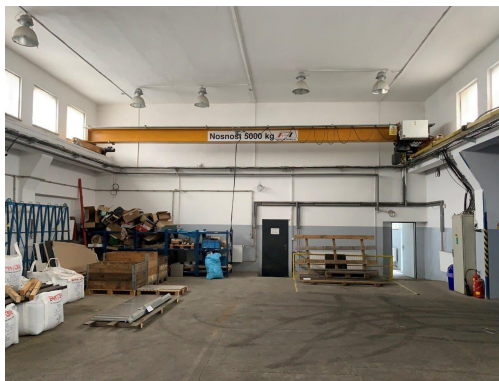

Výrobně-skladovací hala o vnitřní ploše 1.248 m²

U Tonasa, 40331, Ústí nad Labem-Neštětice, Ústí nad Labem

Neuvedeno

za m²/měsíc

Orientační cenu pro jednání sdělíme na vyžádání.

Vyřizuje

Ing. Pavel Budina

Tel.: 774 133 244

POPIS NEMOVITOSTI: Pronajmeme přízemní skladovou či výrobní halu (interní označení č. 485) o celkové ploše 1.248 m², která se nachází v průmyslovém areálu TONASO.

Ve výrobní hale se nachází 3x mostový jeřáb nosnost 3.200 kg a 1x mostový jeřáb nosnost 5.000 kg. V budově jsou k dispozici kanceláře se sociálním zázemím.

Dále nabízíme možnost pronájmu venkovní zpevněné plochy přímo u haly, případně pronájem dalších výrobních a

skladových hal v areálu.