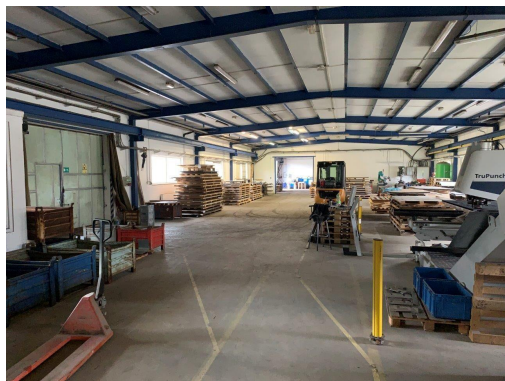

Výrobně-skladovací hala o vnitřní ploše 1.248 m²

U Tonasa, 40331, Ústí nad Labem-Neštětice, Ústí nad Labem

Neuvedeno

za m²/měsíc

Orientační cenu pro jednání sdělíme na vyžádání.

Vyřizuje

Ing. Pavel Budina

Tel.: 774 133 244

POPIS NEMOVITOSTI: Pronajmeme přízemní skladovou či výrobní halu (interní označení č. 485) o celkové ploše 1.248 m², která se nachází v průmyslovém areálu TONASO.

Ve výrobní hale se nachází 3x mostový jeřáb nosnost 3.200 kg a 1x mostový jeřáb nosnost 5.000 kg. V budově jsou k dispozici kanceláře se sociálním zázemím.

Dále nabízíme možnost pronájmu venkovní zpevněné plochy přímo u haly, případně pronájem dalších výrobních a

skladových hal v areálu.