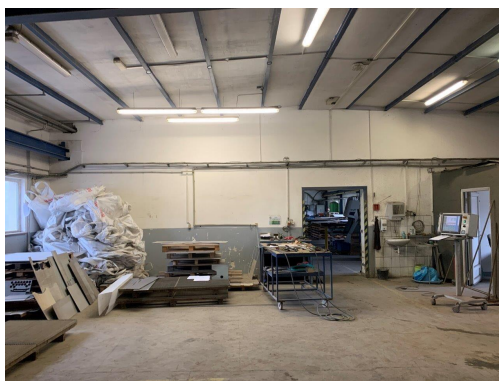

Výrobně-skladovací hala o vnitřní ploše 1.248 m²

U Tonasa, 40331, Ústí nad Labem-Neštětice, Ústí nad Labem

Neuvedeno

za m²/měsíc

Orientační cenu pro jednání sdělíme na vyžádání.

Vyřizuje

Ing. Pavel Budina

Tel.: 774 133 244

GSM: 777 133 244

E-mail: info@genera.cz

Druh objektu:	skeletová	Stav objektu:	velmi dobrý
Druh prostor:	Skladovací	Elektřina:	Elektro - 230 V; Elektro - 400 V
Voda:	Vodovod	Plyn:	Plynovod
Odpad:	Kanalizace	Energetická náročnost:	G - Mimořádně nevhodná

POPIS NEMOVITOSTI: Pronajmeme přízemní skladovou či výrobní halu (interní označení č. 485) o celkové ploše 1.248 m², která se nachází v průmyslovém areálu TONASO.

Ve výrobní hale se nachází 3x mostový jeřáb nosnost 3.200 kg a 1x mostový jeřáb nosnost 5.000 kg. V budově jsou k dispozici kanceláře se sociálním zázemím.

Zavedené energie: plyn, elektřina, voda, kanalizace + připojení k internetu (optická síť).

Prostor je součástí uzavřeného střeženého areálu.

Všechny prostory jsou vyklizené a volné k okamžitému nastěhování od 1.1.2026.

Dále nabízíme možnost pronájmu venkovní zpevněné plochy přímo u haly, případně pronájem dalších výrobních a