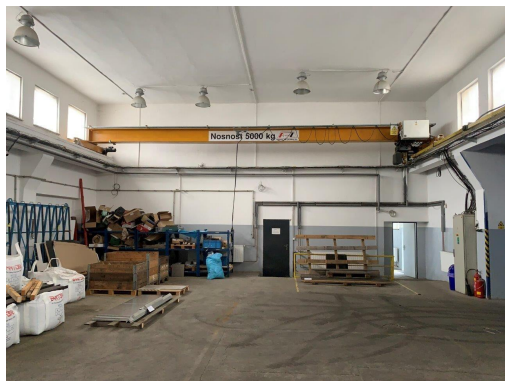

Výrobně-skladovací hala o vnitřní ploše 1.248 m²

U Tonasa, 40331, Ústí nad Labem-Neštětice, Ústí nad Labem

Neuvedeno

za m²/měsíc

Orientační cenu pro jednání sdělíme na vyžádání.

Vyřizuje

Ing. Pavel Budina

Tel.: 774 133 244

GSM: 777 133 244

E-mail: info@genera.cz

Druh objektu:	skeletová	Stav objektu:	velmi dobrý
Druh prostor:	Výrobní	Elektřina:	Elektro - 230 V; Elektro - 400 V
Voda:	Vodovod	Plyn:	Plynovod
Odpad:	Kanalizace	Energetická náročnost:	G - Mimořádně ne hospodárná

POPIS NEMOVITOSTI: Pronajmeme přízemní skladovou či výrobní halu (interní označení č. 485) o celkové ploše 1.248 m², která se nachází v průmyslovém areálu TONASO.

Ve výrobní hale se nachází 3x mostový jeřáb nosnost 3.200 kg a 1x mostový jeřáb nosnost 5.000 kg. V budově jsou k dispozici kanceláře se sociálním zázemím.

Dále nabízíme možnost pronájmu venkovní zpevněné plochy přímo u haly, případně pronájem dalších výrobních a

skladových hal v areálu.