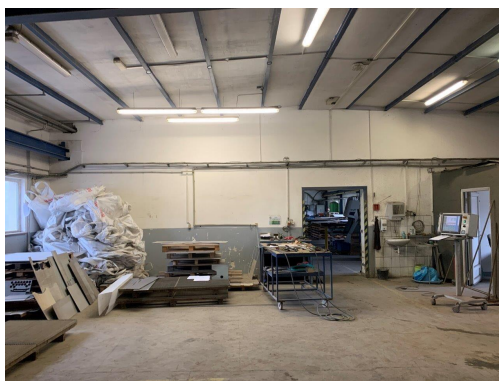

Výrobně-skladovací hala o vnitřní ploše 1.248 m²

U Tonasa, 40331, Ústí nad Labem-Neštětice, Ústí nad Labem

Neuvedeno

za m²/měsíc

Orientační cenu pro jednání sdělíme na vyžádání.

Vyřizuje

Ing. Pavel Budina

Tel.: 774 133 244

GSM: 777 133 244

E-mail: info@genera.cz

Druh objektu:	skeletová	Stav objektu:	velmi dobrý
Druh prostor:	Výrobní	Elektřina:	Elektro - 230 V; Elektro - 400 V
Voda:	Vodovod	Plyn:	Plynovod
Odpad:	Kanalizace	Energetická náročnost:	G - Mimořádně ne hospodárná

POPIS NEMOVITOSTI: Pronajmeme přízemní skladovou či výrobní halu (interní označení č. 485) o celkové ploše 1.248 m², která se nachází v průmyslovém areálu TONASO.

Ve výrobní hale se nachází 3x mostový jeřáb nosnost 3.200 kg a 1x mostový jeřáb nosnost 5.000 kg. V budově jsou k dispozici kanceláře se sociálním zázemím.

Zavedené energie: plyn, elektřina, voda, kanalizace + připojení k internetu (optická síť).

Prostor je součástí uzavřeného střeženého areálu.

Všechny prostory jsou vyklizené a volné k okamžitému nastěhování od 1.1.2026.

Dále nabízíme možnost pronájmu venkovní zpevněné plochy přímo u haly, případně pronájem dalších výrobních a