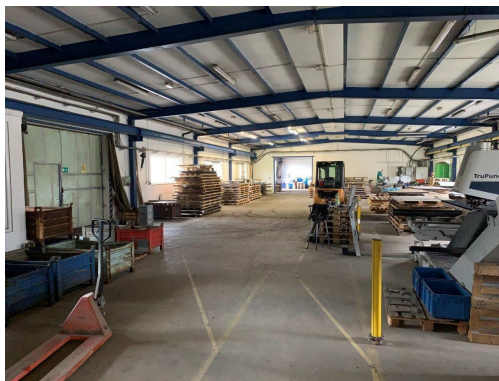

Výrobně-skladovací hala o vnitřní ploše 1.248 m²

U Tonasa, 40331, Ústí nad Labem-Neštětice, Ústí nad Labem

Neuvedeno

za m²/měsíc

Orientační cenu pro jednání sdělíme na vyžádání.

Vyřizuje

Ing. Pavel Budina

Tel.: 774 133 244

GSM: 777 133 244

E-mail: info@genera.cz

Druh objektu:	skeletová	Stav objektu:	velmi dobrý
Druh prostor:	Výrobní	Elektřina:	Elektro - 230 V; Elektro - 400 V
Voda:	Vodovod	Plyn:	Plynovod
Odpad:	Kanalizace	Energetická náročnost:	G - Mimořádně ne hospodárná

POPIS NEMOVITOSTI: Pronajmeme přízemní skladovou či výrobní halu (interní označení č. 485) o celkové ploše 1.248 m², která se nachází v průmyslovém areálu TONASO.

Ve výrobní hale se nachází 3x mostový jeřáb nosnost 3.200 kg a 1x mostový jeřáb nosnost 5.000 kg. V budově jsou k dispozici kanceláře se sociálním zázemím.

Dále nabízíme možnost pronájmu venkovní zpevněné plochy přímo u haly, případně pronájem dalších výrobních a

skladových hal v areálu.