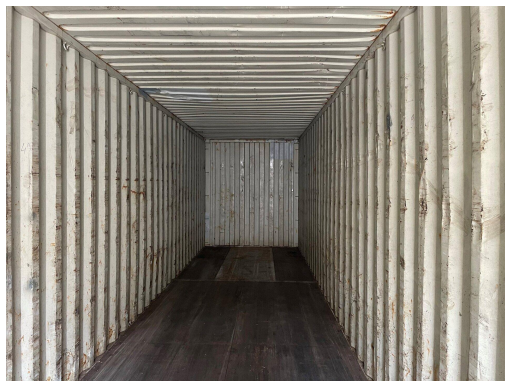

Pronájem 1 až 5 skladů o ploše á 28 m² (Lodní kontejnery 40 HS)

Hlavní, 46851, Smržovka

3 000 Kč

za měsíc

cena za 1 kontejner, včetně
DPH

Vyřizuje

Ing. Pavel Budina

Tel.: 774 133 244

GSM: 777 133 244

E-mail: info@genera.cz

Druh objektu: montovaná

Druh prostor: Skladovací

Stav objektu: velmi dobrý

Energetická náročnost: G - Mimořádně
nehospodárná

POPIS NEMOVITOSTI: Nabízíme k pronájmu 1 až 5 ocelových lodních kontejnerů umístěných v uzavřeném podnikatelském areálu v obci Smržovka (přímo u ulice Hlavní).

Jedná se o perfektní řešení pro ty, kteří hledají bezpečné skladovací prostory s výbornou dopravní dostupností.

Co nabízíme:

Velkorysý prostor: Typizovaný kontejner 40 HS o ploše 28 m²..

Vnitřní rozměry: D 12,02 m × Š 2,33 m × V 2,69 m.

Komfortní přístup 24/7: Do areálu se dostanete ve dne v noci. Vjezd do areálu je zajištěn přes elektrickou posuvnou bránu ovládanou GSM modulem (otevřete vlastním telefonem).

Zpevněná plocha: Celý areál je vyasfaltovaný – bezproblémová manipulace a čistý příjezd.