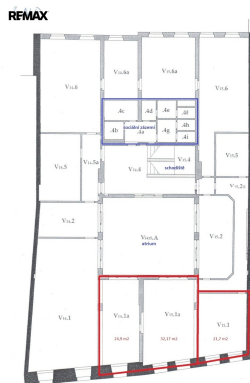

milan.jansky@re-max.cz

Plocha kanceláří: 79 m²

Stav objektu: velmi dobrý

Energetická náročnost: G - Mimořádně nevhodná

Druh objektu: cihlová

Druh prostor: Kanceláře

POPIS NEMOVITOSTI: Nabízíme k pronájmu tři kanceláře s výhledem na Malé náměstí v domě č. p. 14/30, Hradec Králové. Jedná se o prostory umístěné ve 3. nadzemním podlaží s výtahem, 4. patrového cihlového objektu. Budova je v velmi dobrém technickém stavu, což zaručuje příjemné a reprezentativní zázemí pro firemní provoz. Aktuálně tu jsou kanceláře o výměře 25 m², 32 m² a 22 m². Po domluvě s majitelem lze i prostory sloučit, nebo jinak upravit.