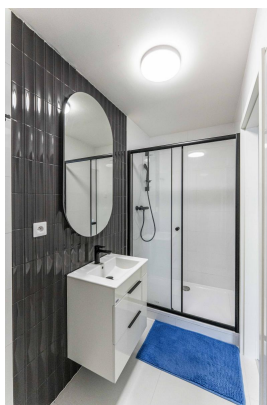

Krásný 1+kk/30m², Nusle

Na bitevní pláni, 14000, Praha 4, Praha

25 400 Kč
za měsíc

+ poplatky 3500,- (1. osoba,
druhá os. za 1300,-)

Vyřizuje

Reif David

Tel.: +420 603453414

GSM: +420 603453414

E-mail:

david@albionreality.cz

Dispozice bytu: 1+kk

Počet podlaží v domě: 5

Druh objektu: smíšená

Vlastnictví: osobní

Topení: Ústřední - elektrické

Podlaží v domě: 4

Celková podlahová plocha: 30 m²

Stav objektu: po rekonstrukci

Umístění objektu: centrum obce

Energetická náročnost: C - Úsporná

POPIS NEMOVITOSTI: Nabízíme k podnájmu (možné i krátkodobému na 3-6 měsíců) nový, plně zařízený byt 1+kk o velikosti 30 m², který se nachází ve 3. patře (4.NP) moderního rezidenčního projektu NBP Living v Praze 4 Nusle.

Byt je plně zařízený včetně kuchyňské linky se spotřebiči, postele, skříní. Elektrické podlahové vytápění, exteriérové žaluzie. Nájemníkům je k dispozici soukromá zahrada ve vnitrobloku.

Bezpečnost - byt i celý dům je vybaven systémem SmartKey pro bezklíčový vstup pomocí kódu, telefonu nebo tabletu, celá rezidence je rovněž monitorována kamerovým systémem.

Lokalita je výjimečná. Rezidence se nachází na konci klidné slepé ulice, v okolí jsou možnosti sportovního (Vyšehradské sady, tenisové kurty...) i kulturního vyžití, i široká nabídka restaurací, obchodů, nákupních center, stanice metra Vyšehrad (linka C) pouhých 5 minut chůze.

Pro více informací mě neváhejte kontaktovat.