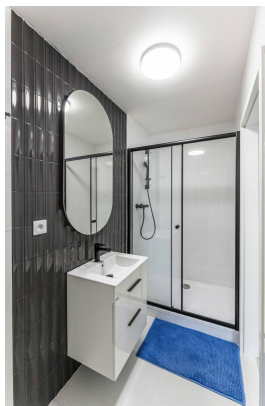

Krásný 1+kk/30m², Nusle

Na bitevní pláni, 14000, Praha 4, Praha

20 000 Kč
za měsíc

+ poplatky 3500,- (1. osoba,
druhá os. za 1300,-)

Vyřizuje

Reif David

Tel.: +420 603453414

GSM: +420 603453414

E-mail:

david@albionreality.cz

Dispozice bytu:	1+kk	Podlaží v domě:	4
Počet podlaží v domě:	5	Celková podlahová plocha:	30 m²
Druh objektu:	smíšená	Stav objektu:	po rekonstrukci
Vlastnictví:	osobní	Umístění objektu:	centrum obce
Topení:	Ústřední - elektrické	Energetická náročnost:	C - Úsporná

POPIS NEMOVITOSTI: Nabízíme k podnájmu (možné i krátkodobému na 3-6 měsíců) nový, plně zařízený byt 1+kk o velikosti 30 m², který se nachází ve 3. patře (4.NP) moderního rezidenčního projektu NBP Living v Praze 4 Nusle.

Byt je plně zařízený včetně kuchyňské linky se spotřebiči, postele, skříní. Elektrické podlahové vytápění, exteriérové žaluzie. Nájemníkům je k dispozici soukromá zahrada ve vnitrobloku.

Bezpečnost - byt i celý dům je vybaven systémem SmartKey pro bezklíčový vstup pomocí kódu, telefonu nebo tabletu, celá rezidence je rovněž monitorována kamerovým systémem.

Lokalita je výjimečná. Rezidence se nachází na konci klidné slepé ulice, v okolí jsou možnosti sportovního (Vyšehradské sady, tenisové kurty...) i kulturního vyžití, i široká nabídka restaurací, obchodů, nákupních center, stanice metra Vyšehrad (linka C) pouhých 5 minut chůze.

Uvedená cena nájmu je platná pro nájem v termínu do 30. 9. 2026.