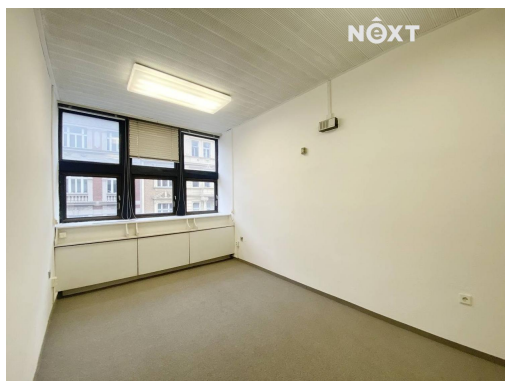

Pronájem komerční Kanceláře, 16^{m²}

Na Moráni, 12800, Praha 2, Praha

6 693 Kč
za měsíc

K ceně se připočítávají zálohy na veškeré služby a energie ve výši 3.192 Kč /měsíc.

Vyřizuje
Kristýna Petržilová
Tel.: 800 700 099
GSM: +420 725 173 088
E-mail:
info@nextreality.cz

Plocha kanceláří:	16 m²
Stav objektu:	velmi dobrý
Energetická náročnost:	G - Mimořádně nevhodná

Druh objektu:	skeletová
Druh prostor:	Kanceláře

POPIS NEMOVITOSTI: Nabízíme Vám k pronájmu hezkou kancelář o ploše cca 16 m². Kancelář je umístěna ve 2. patře administrativní budovy s výtahem u Palackého náměstí, v ulici Na Moráni, na Praze 2.

Bez provize RK.

Centrální recepce s bezbariérovým vstupem do budovy a nepřetržitá bezpečnostní služba. Na patře jsou společné toalety a vybavená kuchyňka.

Skvělá dostupnost do centra města. Stanice metra i tramvaje se nachází přímo před budovou - Karlovo náměstí.

Doporučuji prohlídku. K dispozici ihned. Pro komunikaci uvádějte evidenční číslo zakázky N116480.