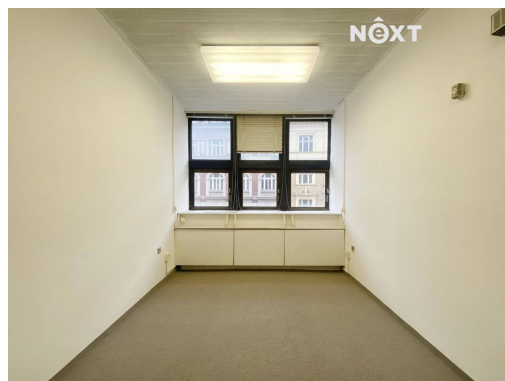

Pronájem komerční Kanceláře, 36 m²

Na Moráni, 12800, Praha 2, Praha

12 553 Kč
za měsíc

K ceně se připočítávají zálohy na veškeré služby a energie ve výši 7.244 Kč/měsíc.

Vyřizuje

Kristýna Petržilová

Tel.: 800 700 099

GSM: +420 725 173 088

E-mail:

info@nextreality.cz

Plocha kanceláří: 36 m²

Stav objektu: velmi dobrý

Energetická náročnost: G - Mimořádně nevhodná

Druh objektu: skeletová

Druh prostor: Kanceláře

POPIS NEMOVITOSTI: Nabízíme Vám k pronájmu hezké kanceláře o ploše cca 36 m². Kanceláře jsou umístěné ve 2. patře administrativní budovy s výtahem u Palackého náměstí, v ulici Na Moráni, na Praze 2.

Bez provize RK.

Každá kancelář má vlastní vstup z chodby a jsou průchozí společnými dveřmi.

Centrální recepce s bezbariérovým vstupem do budovy a nepřetržitá bezpečnostní služba. Na patře jsou společné toalety a vybavená kuchyňka.

Skvělá dostupnost do centra města. Stanice metra i tramvaje se nachází přímo před budovou - Karlovo náměstí.

Doporučuji prohlídku. K dispozici ihned. Pro komunikaci uvádějte evidenční číslo zakázky N116481.