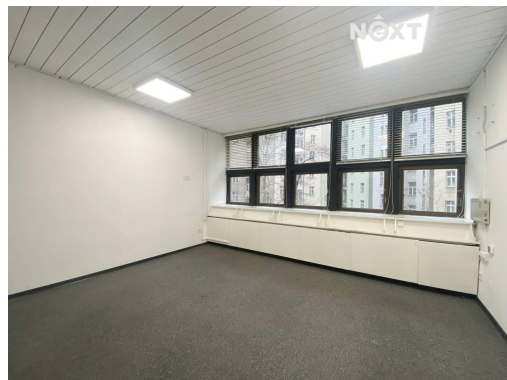

Pronájem komerční Kanceláře, 44m²

Na Moráni, 12800, Praha 2, Praha

15 191 Kč

za měsíc

K ceně se připočítávají zálohy na veškeré služby a energie ve výši 8. 756 Kč/ měsíc.

Vyřizuje

Kristýna Petržilová

Tel.: 800 700 099

GSM: +420 725 173 088

E-mail:

info@nextreality.cz

Plocha kanceláří:	44 m²
Stav objektu:	velmi dobrý
Energetická náročnost:	G - Mimořádně nevhodná

Druh objektu:	skeletová
Druh prostor:	Kanceláře

POPIS NEMOVITOSTI: Nabízíme Vám k pronájmu hezké kanceláře o ploše cca 44 m². Kanceláře jsou umístěné v přízemí administrativní budovy s výtahem u Palackého náměstí, v ulici Na Moráni, na Praze 2.

Bez provize RK.

Každá kancelář má vlastní vstup z chodby a jsou průchozí společnými dveřmi. Kanceláře lze pronajmout i samostatně.

Centrální recepce s bezbariérovým vstupem do budovy a nepřetržitá bezpečnostní služba. Na patře jsou společné toalety a vybavená kuchyňka.

Skvělá dostupnost do centra města. Stanice metra i tramvaje se nachází přímo před budovou - Karlovo náměstí.

Doporučuji prohlídku. K dispozici ihned. Pro komunikaci uvádějte evidenční číslo zakázky N116485.