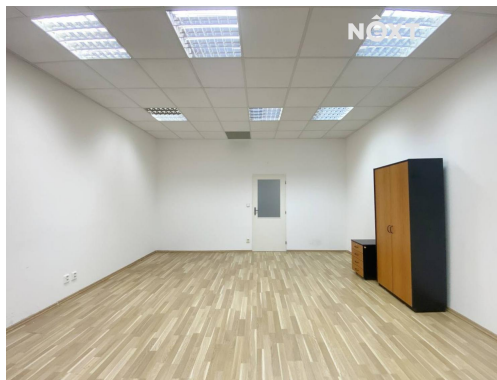

Pronájem komerční Kanceláře, 114

Na Moráni, 12800, Praha 2, Praha

36 081 Kč

za měsíc

zálohová platba na veškeré služby a energie ve výši 20.796 Kč

Vyřizuje

Kristýna Petržilová

Tel.: 800 700 099

GSM: +420 725 173 088

E-mail:

info@nextreality.cz

Plocha kanceláří:	104 m²	Druh objektu:	skeletová
Stav objektu:	dobrý	Druh prostor:	Kanceláře
Umístění objektu:	centrum obce	Energetická náročnost:	G - Mimořádně nevhodná

POPIS NEMOVITOSTI: Nabízíme Vám k pronájmu kancelářské prostory s klimatizací o ploše cca 114 m², které se nachází v 1. patře administrativní budovy s výtahem u Palackého náměstí, v ulici Na Moráni, Praha - 2.

Bez provize RK.

Kanceláře jsou rozdělené na 3 místnosti. První kancelář o podlahové ploše cca 28 m², druhá kancelář o rozloze cca 43 m² a třetí kancelář o rozloze cca 34 m². Dále vstupní hala s chodbou o velikosti cca 11 m².

V budově další kanceláře k případnému pronájmu o rozloze od 16 m² do 60 m².

Centrální recepce s bezbariérovým vstupem do budovy a nepřetržitá bezpečnostní služba. Na patře jsou společné toalety a vybavená kuchyňka.

V případě výmalby či úpravy kanceláře, majitel odpustí jeden měsíční nájem za zhodnocení kanceláře.

Skvělá dostupnost do centra města. Stanice metra i tramvaje se nachází přímo před budovou - Karlovo náměstí.