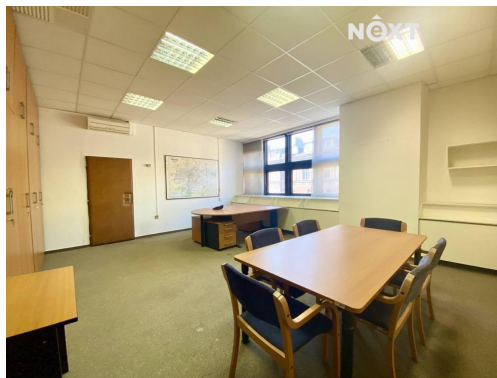

Pronájem komerční Kanceláře, 61

Na Moráni, 12800, Praha 2, Praha

21 116 Kč
za měsíc

cena za nájemné je uvedena bez DPH. K ceně se připočítávají zálohy na veškeré služby a energie ve výši 200 Kč/m2/měsíc.

Vyřizuje

Kristýna Petržilová

Tel.: 800 700 099

GSM: +420 725 173 088

E-mail:

info@nextreality.cz

Plocha kanceláří:	61 m²
Stav objektu:	dobrý
Energetická náročnost:	G - Mimořádně nevhodná

Druh objektu:	skeletová
Druh prostor:	Kanceláře

POPIS NEMOVITOSTI: Nabízíme Vám k pronájmu klimatizované kanceláře o ploše cca 61 m². Kanceláře jsou umístěny ve 3. patře administrativní budovy s výtahem u Palackého náměstí, v ulici Na Moráni, na Praze 2.

Bez provize RK.

Prostory jsou řešeny jako dvě kanceláře, z toho jedna je průchozí. Kanceláře se pronajímají částečně zařízené.

Centrální recepce s bezbariérovým vstupem do budovy a nepřetržitá bezpečnostní služba. Na patře jsou společné toalety a vybavená kuchyňka.

Skvělá dostupnost do centra města. Stanice metra i tramvaje se nachází přímo před budovou - Karlovo náměstí.

Doporučuji prohlídku. K dispozici ihned. Pro komunikaci uvádějte evidenční číslo zakázky N116478.