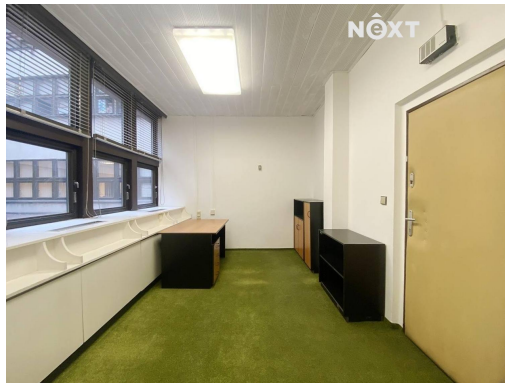

Pronájem komerční Kanceláře, 16 m²

Na Moráni, 12800, Praha 2, Praha

5 635 Kč
za měsíc

K ceně se připočítávají zálohy na veškeré služby a energie ve výši 3.248 Kč /měsíc.

Vyřizuje

Kristýna Petržilová

Tel.: 800 700 099

GSM: +420 725 173 088

E-mail:

info@nextreality.cz

Plocha kanceláři: 16 m²

Stav objektu: velmi dobrý

Energetická náročnost: G - Mimořádně nevhodná

Druh objektu: skeletová

Druh prostor: Kanceláře

POPIS NEMOVITOSTI: Nabízíme Vám k pronájmu hezkou kancelář o ploše cca 16 m². Kancelář je umístěna ve 3. patře administrativní budovy s výtahem u Palackého náměstí, v ulici Na Moráni, na Praze 2.

Bez provize RK.

U této kanceláře jsou fotografie pouze ilustrativní, v kanceláři není nábytek.

Centrální recepce s bezbariérovým vstupem do budovy a nepřetržitá bezpečnostní služba. Na patře jsou společné toalety a vybavená kuchyňka.

Skvělá dostupnost do centra města. Stanice metra i tramvaje se nachází přímo před budovou - Karlovo náměstí.

Doporučuji prohlídku. K dispozici ihned. Pro komunikaci uvádějte evidenční číslo zakázky N116484.