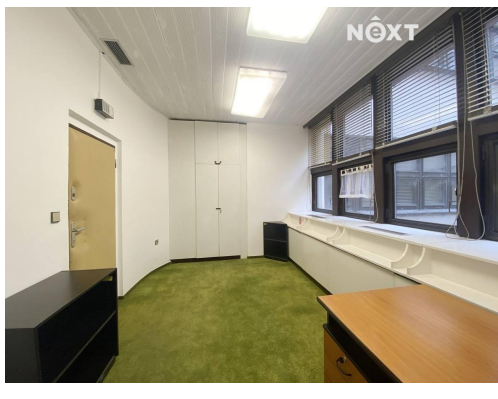

Pronájem komerční Kanceláře, 16 m²

Na Moráni, 12800, Praha 2, Praha

5 635 Kč
za měsíc

K ceně se připočítávají zálohy na veškeré služby a energie ve výši 3.248 Kč /měsíc.

Vyřizuje

Kristýna Petržilová

Tel.: 800 700 099

GSM: +420 725 173 088

E-mail:

info@nextreality.cz

Plocha kanceláři: 16 m²

Stav objektu: velmi dobrý

Energetická náročnost: G - Mimořádně nevhodná

Druh objektu: skeletová

Druh prostor: Kanceláře

POPIS NEMOVITOSTI: Nabízíme Vám k pronájmu hezkou kancelář o ploše cca 16 m². Kancelář je umístěna ve 3. patře administrativní budovy s výtahem u Palackého náměstí, v ulici Na Moráni, na Praze 2.

Bez provize RK.

U této kanceláře jsou fotografie pouze ilustrativní, v kanceláři není nábytek.

Centrální recepce s bezbariérovým vstupem do budovy a nepřetržitá bezpečnostní služba. Na patře jsou společné toalety a vybavená kuchyňka.

Skvělá dostupnost do centra města. Stanice metra i tramvaje se nachází přímo před budovou - Karlovo náměstí.

Doporučuji prohlídku. K dispozici ihned. Pro komunikaci uvádějte evidenční číslo zakázky N116484.