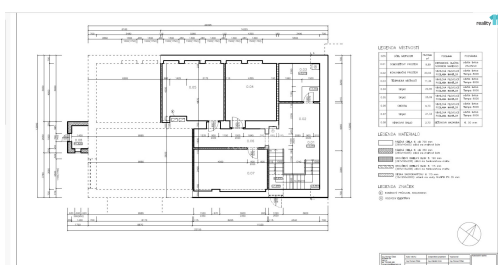

Zrekonstruovaný komerční objekt s občanským využitím, Jindřichův Hradec

Stará cesta, 37701, Jindřichův Hradec

12 900 000 Kč
za nemovitost

Vyřizuje

Ivana Szepová

GSM: 605 420 993

E-mail:

szepova@reality11.cz

Celková plocha: 541 m²

Stav objektu: po rekonstrukci

Energetická náročnost: C - Úsporná

Druh objektu: cihlová

Účel budovy: Administrativní budova

POPIS NEMOVITOSTI: Prodej zrekonstruovaného komerčního objektu s občanským využitím o celkové podlahové ploše 541

m², na adrese Stará cesta č.p. 728, Jindřichův Hradec.

Objekt je katastrálně rozdělen a prodává se jako samostatná část nemovitosti. Druhou část objektu vlastní jiný majitel, který zde buduje dlouhodobou zubní ordinaci. Dle platného územního plánu města Jindřichův Hradec je objekt veden v ploše občanského vybavení, která umožňuje využití pro zdravotnické služby, administrativu, kanceláře a další nerušící provozy, v souladu s charakterem okolní zástavby.

Budova je rozdělena do tří podlaží (1. PP, 1. NP a 2. NP) s užitnou plochou cca 500 m² a byla nově zrekonstruována v roce 2025. Jedná se o bývalou vodárnu se železobetonovou konstrukcí.

Dispoziční řešení umožňuje variabilní využití, jak pro vlastní provoz, tak pro kombinaci více provozů či investiční záměr. Více informací v projektové dokumentaci mezi fotografiemi. Mezi fotografiemi je rovněž zařazena vizualizace, která znázorňuje finální podobu celého objektu po celkové rekonstrukci a sjednocení fasády. Díky svému technickému řešení je objekt vhodný zejména pro zdravotnická zařízení, ordinace, kliniky, rehabilitační centra, administrativu nebo jiné nerušící provozy. Významnou výhodou je pevná železobetonová konstrukce původní vodárenské stavby, která zajišťuje dlouhodobou stabilitu objektu. Nemovitost se nachází v zavedené lokalitě služeb v rámci města Jindřichův Hradec s dobrou dopravní dostupností. Více informací Vám poskytne realitní makléřka Ivana Szepová. Ev. číslo: 28071.