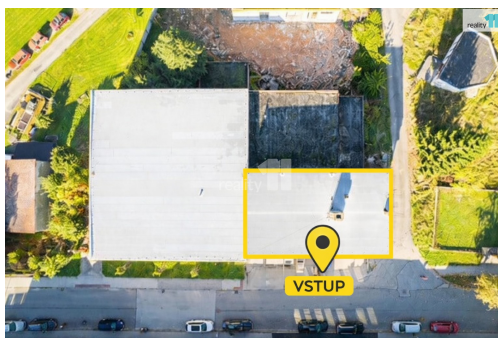

Zrekonstruovaný komerční objekt s občanským využitím, Jindřichův Hradec

Stará cesta, 37701, Jindřichův Hradec

12 900 000 Kč
za nemovitost

Vyřizuje

Ivana Szepová

GSM: 605 420 993

E-mail:

szepova@reality11.cz

Celková plocha: 541 m²

Stav objektu: po rekonstrukci

Energetická náročnost: C - Úsporná

Druh objektu: cihlová

Účel budovy: Administrativní budova

POPIS NEMOVITOSTI: Prodej zrekonstruovaného komerčního objektu s občanským využitím o celkové podlahové ploše 541

m², na adrese Stará cesta č.p. 728, Jindřichův Hradec.

Objekt je katastrálně rozdělen a prodává se jako samostatná část nemovitosti. Druhou část objektu vlastní jiný majitel, který zde buduje dlouhodobou zubní ordinaci. Dle platného územního plánu města Jindřichův Hradec je objekt veden v ploše občanského vybavení, která umožňuje využití pro zdravotnické služby, administrativu, kanceláře a další nerušící provozy, v souladu s charakterem okolní zástavby.

Budova je rozdělena do tří podlaží (1. PP, 1. NP a 2. NP) s užitnou plochou cca 500 m² a byla nově zrekonstruována v roce 2025. Jedná se o bývalou vodárnu se železobetonovou konstrukcí.

Dispoziční řešení umožňuje variabilní využití, jak pro vlastní provoz, tak pro kombinaci více provozů či investiční záměr. Více informací v projektové dokumentaci mezi fotografiemi. Mezi fotografiemi je rovněž zařazena vizualizace, která znázorňuje finální podobu celého objektu po celkové rekonstrukci a sjednocení fasády. Díky svému technickému řešení je objekt vhodný zejména pro zdravotnická zařízení, ordinace, kliniky, rehabilitační centra, administrativu nebo jiné nerušící provozy. Významnou výhodou je pevná železobetonová konstrukce původní vodárenské stavby, která zajišťuje dlouhodobou stabilitu objektu. Nemovitost se nachází v zavedené lokalitě služeb v rámci města Jindřichův Hradec s dobrou dopravní dostupností. Více informací Vám poskytne realitní makléřka Ivana Szepová. Ev. číslo: 28071.