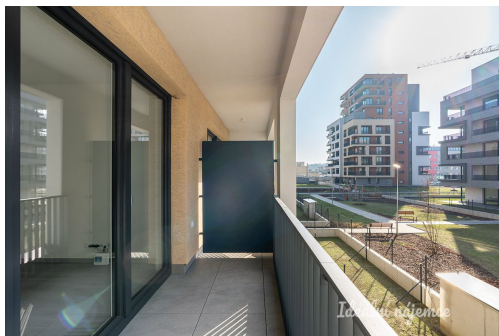

In

Pronájem - Byty

číslo zakázky: 7349

Pronájem bytu 1+kk 32 m²

Poděbradská, 19800, Praha 9, Praha

17 990 Kč

za měsíc

náklady na bydlení 3450,
vratná jistota Kč, poplatek
za podnájem 21440

In

Vyřizuje

Miloslava Kačerová

Tel.: 222703030

GSM: 222703030

E-mail:

podpora@idealninajemce.cz

Bezbariérový byt:	ano	Dispozice bytu:	1+kk
Podlaží v domě:	1	Počet podlaží v domě:	8
Celková podlahová plocha:	32 m²	Druh objektu:	cihlová
Stav objektu:	novostavba	Vlastnictví:	osobní
Umístění objektu:	klidná část obce	Doprava:	vlak; silnice; MHD; autobus
Občanská vybavenost:	Škola; Školka; Zdravotnická zařízení; Supermarket	Elektrina:	Elektro - 230 V
Telekomunikace:	Telefon; Internet	Topení:	Ústřední - elektrické
Ostatní rozvody:	Satelit	Energetická náročnost:	B - Velmi úsporná

POPIS NEMOVITOSTI: Nabízíme k dlouhodobému pronájmu zcela nový a prakticky řešený byt 1kk o velikosti 32m², situovaný v moderním bytovém domě s výtahem. K bytu náleží nádherný balkon s výhledem do vnitrobloku a prostorný sklep.

Dispozičně byt nabízí předsíň s prostornou vestavěnou skříní i plně vybavenou koupelnu. Hlavní dominantou je obývací pokoj s kuchyňskou linkou ve které jsou vestavěné všechny potřebné spotřebiče včetně myčky. Obývací pokoj je spojen s prostorným balkonem, který nabízí nádherný výhled třeba i k večernímu posezení. Do bytu pro Vás budou dodělány úložné prostory v podobě vestavěných skříní. Výhodou také je, že v bytě budete žít jako první.

Byt se nachází v oblíbené části města Praha-Hloubětín v nově vybudovaném projektu Tesla Hloubětín. Lokalita spojuje