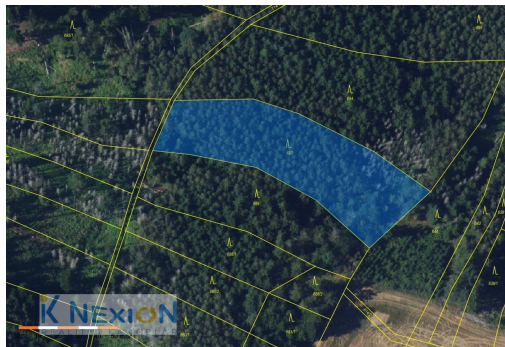

Prodej lesního pozemku 4.384 m², Vratislávka, Brno-venkov

Vratislávka

25 Kč
za m²

Vyřizuje

Ivo Hrstka

Tel.: 776 868 876

GSM: +420776868876

E-mail:

iknexion@seznam.cz

Celková plocha: 4 384 m²

Druh pozemku: les

Umístění objektu: samota

POPIS NEMOVITOSTI: V exkluzivním zastoupení majitele nabízíme k prodeji lesní pozemek v katastrálním území obce Vratislávka, okr. Brno-venkov. Pozemek má celkovou výměru 4.384 m² a je přístupný přes lesní cestu na pozemku p.č. 714/1.