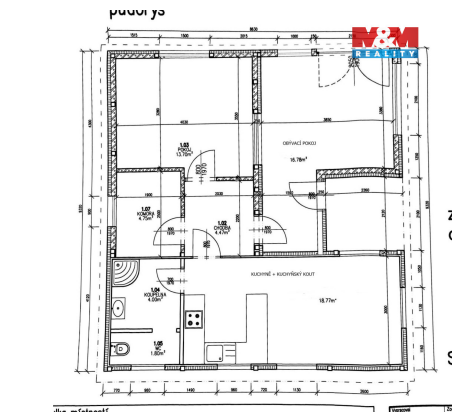

Vyřizuje

Albrecht Richard

Tel.: 800 100 446

GSM: 296 399 006

E-mail: info@mmreality.cz

Poloha objektu: samostatný

Stav objektu: velmi dobrý

Typ domu: patrový

Umístění objektu: okraj obce

Druh objektu: smíšená

Počet podlaží v objektu: 1

Užitná plocha: 62 m²

Energetická náročnost: G - Mimořádně nehospodárná

POPIS NEMOVITOSTI: Nabízíme k pronájmu samostatný rodinný dům o 3 místnostech (užitná plocha 62 m²) ve velmi dobrém stavu v okrajové části obce Velemyšleves. Jednopodlažní dům stojí na prostorném pozemku 999 m², který nabízí soukromí a možnosti zahradních úprav či venkovního posezení. Klidné, samostatné umístění vhodné pro rodinu nebo pár. Nájem činí 25.000,- Kč plus zálohy na elektřinu 5.600,- Kč a poplatky za vodu 1.000,- Kč měsíčně, vratná kauce 35.000,- Kč a jednorázová provize RK je 25.000,- Kč. Volné dle domluvy. Pro bližší informace a prohlídku kontaktujte makléře.