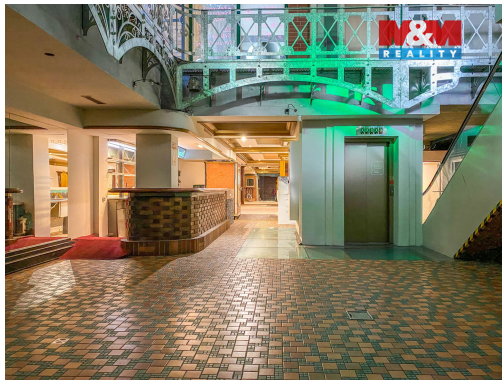

Pronájem baru, kasina, čajovny, 250 m², Ostrava, ul. Horní

Horní, 70030, Ostrava-Jih, Ostrava

Neuvedeno

za měsíc

Info v RK

Vyřizuje

Wybitul Tomáš

Tel.: 800 100 446

GSM: 296 399 006

E-mail: info@mmreality.cz

Plocha kanceláří:	250 m²
Stav objektu:	velmi dobrý
Umístění objektu:	centrum obce

Druh objektu:	cihlová
Druh prostor:	Obchodní
Energetická náročnost:	G - Mimořádně nevhodná

POPIS NEMOVITOSTI: Nabízíme Vám k pronájmu komerční prostory o rozloze cca 250 m². Prostory se nachází v dominantní budově moderní architektury v centru obchodních aktivit, u které je velké parkoviště. Prostory byly dříve využívány jako Casino, diskotéka, čajovna, bar. Samostatně přístupná jednotka je v suterénu budovy, která má 3 vstupy (výtah, eskalátor, schodiště). V prostorech jsou 3 toalety, klimatizace, vzduchotechnika, elektronický a kamerový systém. Pro více informací kontaktujte makléře a domluvte si prohlídku!