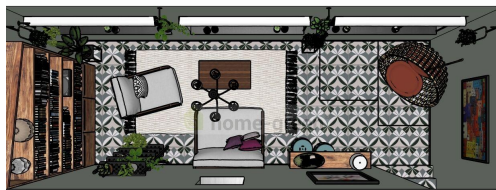

Poloha objektu:	rohový	Druh objektu:	cihlová
Stav objektu:	před rekonstrukcí	Počet podlaží v objektu:	2
Typ domu:	patrový	Zastavěná plocha:	148 m²
Užitná plocha:	148 m²	Plocha parcely:	206 m²
Umístění objektu:	centrum obce	Doprava:	vlak; dálnice; silnice; MHD; autobus
Elektřina:	Elektro - 230 V	Voda:	Vodovod
Odpad:	Kanalizace	Energetická náročnost:	G - Mimořádně nehospodárná

POPIS NEMOVITOSTI: Zprostředkujeme Vám exkluzivně prodej RD o celkové užitné ploše 148 m² včetně bytu 4+1 a garáže na pozemku o velikosti 206 m² v žádané lokalitě v Rosicích u Brna na Zámecké ulici. Jedná se o koncovou řadovou stavbu s hlavním vchodem orientovaným na zámecký park a místní komunikaci. V 1. NP je pět místností. V 1.PP je koupelna, WC a 3 sklepní místnosti. Zahrada je vhodná pro odpočinek nebo grilování a je z ní krásný výhled do širokého okolí. Dům je napojen na elektřinu, vodu a plyn. Nenáročnou rekonstrukcí interiéru a vnější fasády můžete bydlet v RD se zahradou a garáží za cenu bytu. Vizualizace je pouze ilustrativní. Město Rosice leží 20 km západně od Brna s nímž je spojeno linkami IDS-JMK (autobus, vlak). Město má vysoký stupeň občanské vybavenosti. Ulice Zámecká je v centrální části města cca 300 m od Palackého náměstí a zámku. Dojezdová vzdálenost do Brna je cca 15 minut.

Jedná se o výhodnou investici do vlastního nebo nájemního bydlení pro všechny zájemce, kteří uvažují o koupi rodinného domu k rekonstrukci nebo pro podnikání spojené s bydlením a ocení jako nadhodnotu garáž a zahradu. Se zajištěním financování této investice pomocí hypotečního úvěru Vám rádi pomůžeme. Energetický štítek je zpracováván, a proto uvádíme energetickou třídu G.