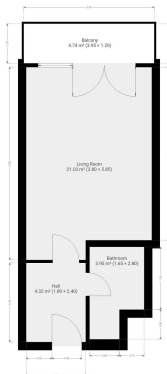

## Pronájem bytu 1kk 32 m<sup>2</sup>

Poděbradská, 19011, Praha 9, Praha