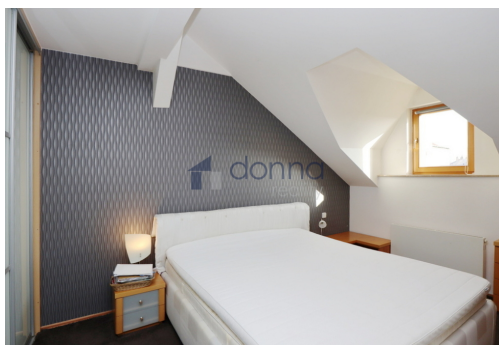

Pronájem mezonetového bytu 5+kk/T 175m², ul. Jenštejnská, P2 - Nové Město, výhled na Pražský hrad

Jenštejnská, Praha 2, Praha

57 000 Kč

za měsíc

+ 4.000 Kč poplatky +
energie na nájemce + 1x
kauce + provize RK.

Vyřizuje

Martina Marešová

Tel.: 774 611 299

GSM: 774611299

E-mail:

maresova@donnareality.cz

Dispozice bytu:	5+kk	Podlaží v domě:	5
Počet podlaží v domě:	6	Celková podlahová plocha:	175 m²
Druh objektu:	cihlová	Stav objektu:	velmi dobrý
Vlastnictví:	osobní	Plyn:	Plynovod
Odpad:	Kanalizace	Energetická náročnost:	G - Mimořádně nehospodárná

POPIS NEMOVITOSTI: Nabízíme k pronájmu mezonetový byt 5+kk/T, 175 m², nacházejícím se v 5. a 6. patře činžovního domu s výtahem, v ulici Jenštejnská, Praha 2 - Nové Město.

Byt je zařízen a sestává ze dvou ložnic, kuchyně, jídelny, koupelny s vanou, WC a předsíně s vestavěnými skříněmi a točitém schodištěm do vyššího patra, kde se nachází prostorný obývací pokoj se zimní zahradou a pracovním koutem, koupelnou se sprchou a s dalším WC, saunou a velkou terasou (13m²) s grilem a krásným výhledem na Pražský hrad a Petřín.

Topení a ohřev teplé vody zajišťuje plynový kotel, v koupelnách a kuchyni je podlahové topení. V horním patře je zavedena klimatizace.

Byt je možné po dohodě dovybavit nábytkem.

Dům se nachází v atraktivní části centra Prahy v blízkosti metra B, stanice Karlovo náměstí a tramvajových zastávek.