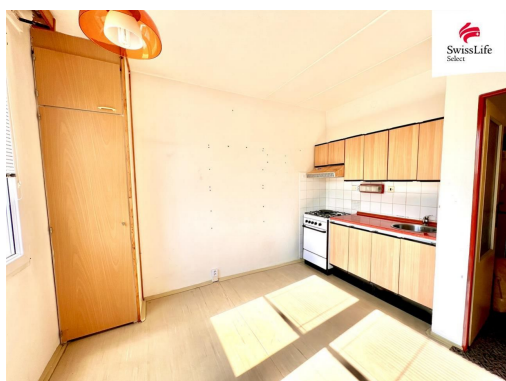

Pronájem bytu 1+1 39 m2 Hodonínská, Plzeň

Hodonínská, 32300, Plzeň 1, Plzeň

10 000 Kč

za měsíc

+ služby k bytové jednotce

Vyřizuje

Pavel Brůha

Tel.: +420 800775577

GSM: +420 800775577

E-mail:

info-reality@swisslifeselect.cz

Dispozice bytu:	1+1	Podlaží v domě:	3
Počet podlaží v domě:	8	Celková podlahová plocha:	39 m²
Druh objektu:	panelová	Stav objektu:	velmi dobrý
Vlastnictví:	osobní	Sklep:	2 m²
Doprava:	silnice; MHD	Plyn:	Plynovod
Odpad:	Kanalizace	Energetická náročnost:	C - Úsporná

POPIS NEMOVITOSTI: Nabízíme k pronájmu bezbariérovou bytovou jednotku 1+1 (39 m²) v 3.patře dobře udržovaného domu v ulici Hodonínská, Plzeň - Vinice, v bezprostřední blízkosti Sylvánského vrchu.

Byt se skládá z obývací místnosti, kuchyně, koupelny, WC. Příslušenstvím bytu je sklepní kóje v 1PP domu.

Kuchyně s plynovým sporákem. Okna plastová s orientací na jihozápad.

Topení a teplá voda dálkově.

Měsíční nájemné 10.000,- Kč, měsíční záloha služby 1.500,- Kč (záloha vodné + stočné, osvětlení spol.prostor, svoz odpadu, úklid, otop, pojištění).

Elektrina a plyn převodem na nájemce.

Kauce 20.000,- Kč.

Internet v domě poskytuje Pilsfree, UPC.

Byt k nastěhování od 1.4.2026.