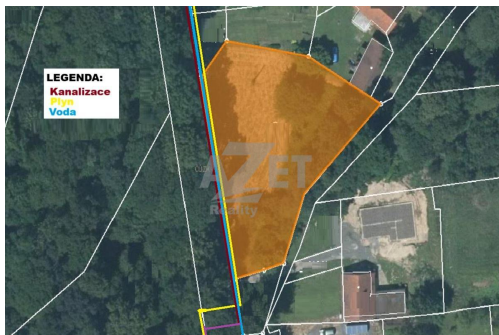

Prodej, pozemek 1758 m² Mošnov

74251, Mošnov

3 300 000 Kč

za nemovitost

včetně provize, právního servisu a úschovy kupní ceny

Vyřizuje

Irena Jochim

Tel.: +420 603228261

GSM: +420 603228261

E-mail:

ijochim@azetrealty.cz

Celková plocha: 1 758 m²

Doprava: dálnice; silnice; autobus

Druh pozemku: pro bydlení

POPIS NEMOVITOSTI: Zaujala vás myšlenka bydlení na pomezí přírody a kousek od moderního městského života? Pak je tato exkluzivní nabídka právě pro Vás.

Ve výhradním zastoupení, máme pro Vás jedinečnou příležitost koupit stavební pozemek v atraktivní lokalitě. Tento pozemek o rozloze 1758 m² je ideální pro výstavbu vašeho vysněného domova či investičního projektu. Nachází se v klidné oblasti, která nabízí krásný výhled a dostatek prostoru pro vaše plány.

Elektrina, voda, plyn na pozemku, příjezdová cesta a kanalizace. Sloup distribuční soustavy bude do 3 měsíců přemístěn. Projekt schválen, smlouva podepsaná, čeká se jen na zahájení práce.

Okolní příroda skýtá mnoho lesů, cyklostezek a dalších míst pro odpočinek.

Pozemek je vhodný pro stavbu rodinného domu, rekreačního objektu. Díky své rozloze poskytuje dostatek možností pro vaši fantazii a realizaci vašich snů.

Tento pozemek může být Vaše nová životní šance!

V blízkém okolí se nachází velice krásná příroda hory, lesy, cyklostezky, výlety, koupání houbaření.

Dobrou občanskou vybavenost tvoří kromě základní a mateřské školy také pošta a dětské hřiště, centrum mládeže,