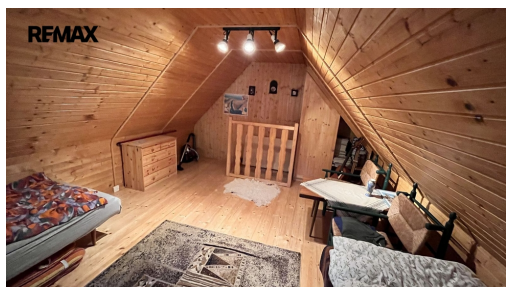

Prodej chaty pod Křemešníkem, 40m², pozemek 3.508m²

Proseč pod Křemešníkem

2 170 000 Kč
za nemovitost

Vyřizuje

Jan Fuchs

GSM: +420777227709

E-mail:

jan.fuchs@re-max.cz

Zastavěná plocha: 26 m²

Plocha parcely: 3508 m²

Stav objektu: dobrý

Umístění objektu: samota

Užitná plocha: 40 m²

Druh objektu: cihlová

Počet podlaží v objektu: 1

Elektrina: Elektro - 230 V; Elektro - 400 V

POPIS NEMOVITOSTI: Jedná se o prodej chaty o zast. ploše 26m² na vlastním rozlehlém lesním pozemku o celkové výměře 3.508m². Chata je dispozičně tvořena vstupní předsíní 3,35m², přízemní obývací částí s kuch. koutem 17,2m², podkrovní spací částí 17,89m² a navazující kůlnou 17,02m². Vytápění je řešeno lokálně kamny v kuchyňské části, které současně slouží jako sporák. Kuchyňská linka disponuje sporákem na propan-butan. Chata má vlastní zdroj vody, elektřinu 230/400V. Sprchový kout je umístěn v kůlně stejně tak suché WC, s možností úpravy na klasické WC. Poloha chaty je v blízkosti sjezdovky Křemešník, v létě obklopená cyklostezkami. Přístup po zpevněné komunikaci. Před chatou a kolem ní se nachází vlastní lesní pozemek o výměře 3.482m². Vedle chaty se nachází druhá chata jiného vlastníka. Pro více informací volejte makléře nabídky.