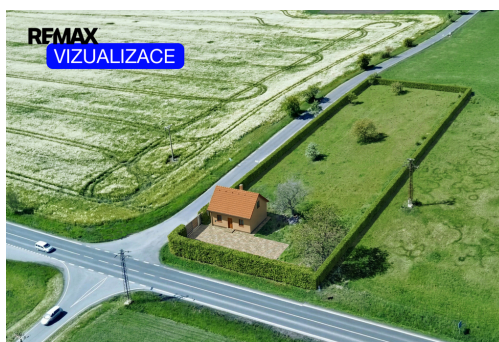

## Stavební pozemek s hotovým projektem a ovocným sadem 4 847 m<sup>2</sup>, Podsedice, okr. Litoměřice

Podsedice

**2 990 000 Kč**  
za nemovitost

Cena k jednání, včetně provize RK a právního servisu.

Vyřizuje

**Druh pozemku:** pro bydlení

**Umístění objektu:** okraj obce

**Komunikace:** asfaltová

**POPIS NEMOVITOSTI:** Hledáte místo pro nový začátek, kde můžete bydlet i podnikat, a přitom se kochat výhledy na Českého středohoří? Tento pozemek s možností trvalého bydlení, 40 minut od Prahy může být právě pro vás.

Pozemek nabízí:

- Celková plocha 4 847 m<sup>2</sup>, z toho:
  - stavební část 89 m<sup>2</sup> + navazující plocha 913 m<sup>2</sup> určená k zástavbě pro rekreaci (možnost trvalého bydlení),
  - ovocný sad 3 845 m<sup>2</sup> s třešněmi, jabloněmi a vlašským ořechem – vhodný také pro pěstování zeleniny díky úrodné černozemi.
- Zpracovaný projekt dvoupodlažní dřevostavby s přípojkami a v pokročilé fázi schvalování – zásadní výhoda pro rychlé zahájení výstavby.
- Elektrina na hranici pozemku, voda a kanalizace v dosahu dle územního plánu (projekt počítá s jímkou).
- Možnost trvalého bydlení, ne jen rekreace – ideální pro ty, kdo hledají dostupné, ale plnohodnotné bydlení v přírodě.
- 40 minut z Prahy po D8 – snadný dojezd i pro každodenní dojíždění, Litoměřice 20 minut, Lovosice jen 10 minut.
- Místo ideální pro malé hospodářství, zahradu či podnikání – dostupnost u silnice může být výhodná pro farmářský prodej, agroturistiku nebo řemeslnou výrobu... Cestu lze odstínit výsadbou stromů nebo vhodným oplocením, a zajistit

si tak dokonalé soukromí.

- Prostor a svoboda - dostatek místa pro dům, skleník, sad, drobné zvířectvo i relaxaci.

Lokalita:

Podsedice leží v malebné krajině na úpatí Českého středohoří, v blízkosti výletních cílů jako Hazmburk nebo Milešovka. V obci najdete obchod, školku i lékaře. Vlaková i autobusová zastávka je v docházkové vzdálenosti.