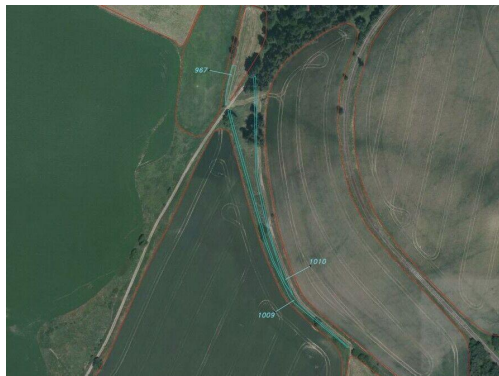

Dražba pozemků Urbaneč

38001, Peč

69 900 Kč

za nemovitost

Uvedená cena je cena
vyvolávací

Vyřizuje

Anežka Hůlková

Tel.: 380 405 390

GSM: 731 427 442

E-mail:

hulkova@fondrealit.cz

Celková plocha:

7 060 m²

Druh pozemku:

ostatní

POPIS NEMOVITOSTI: Předmětem dražby je soubor pozemků o celkové výměře 7 060 m² v okolí vesnice Urbaneč, která je místní částí obce Peč, okres Jindřichův Hradec v Jihočeském kraji. Pozemky jsou dle katastru nemovitostí vedeny jako ostatní plocha, trvalý travní porost a orná půda. Urbaneč se nachází v údolí Liděřovického potoka v Dačické kotlině, jejíž dominantou je Urbanečský vrch. Okolní lesy a příroda lákají k pěším výletům, cykloturistice a houbaření. Urbaneč je také názvem katastrálního území. V případě zájmu nás neváhejte kontaktovat. Je vhodné, aby se dražitelé dojeli osobně na pozemky podívat a řádně se s nimi seznámili. Dne 18.5.2026. budou pozemky prodávány formou exekutorské dražby.