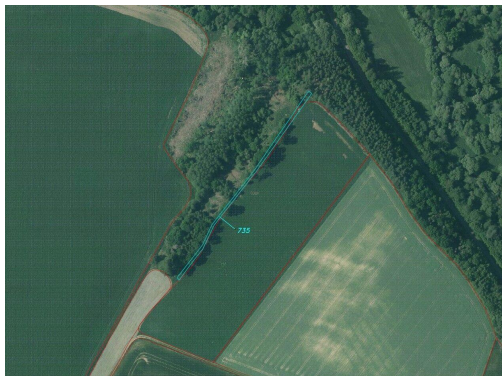

Dražba pozemků Urbaneč

38001, Peč

69 900 Kč

za nemovitost

Uvedená cena je cena
vyvolávací

Vyřizuje

Anežka Hůlková

Tel.: 380 405 390

GSM: 731 427 442

E-mail:

hulkova@fondrealit.cz

Celková plocha:

7 060 m²

Druh pozemku:

ostatní

POPIS NEMOVITOSTI: Předmětem dražby je soubor pozemků o celkové výměře 7 060 m² v okolí vesnice Urbaneč, která je místní částí obce Peč, okres Jindřichův Hradec v Jihočeském kraji. Pozemky jsou dle katastru nemovitostí vedeny jako ostatní plocha, trvalý travní porost a orná půda. Urbaneč se nachází v údolí Liděřovického potoka v Dačické kotlině, jejíž dominantou je Urbanečský vrch. Okolní lesy a příroda lákají k pěším výletům, cykloturistice a houbaření. Urbaneč je také názvem katastrálního území. V případě zájmu nás neváhejte kontaktovat. Je vhodné, aby se dražitelé dojeli osobně na pozemky podívat a řádně se s nimi seznámili. Dne 18.5.2026. budou pozemky prodávány formou exekutorské dražby.