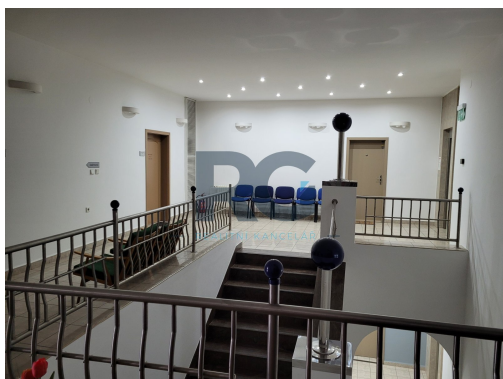

Pronájem kanceláře na Velkém náměstí, 33 m², Písek

Velké náměstí, Písek

Rezervace

Vyřizuje

Petr Valentík
Tel.: 382 212 148

GSM: +420 777 112 091

E-mail:
p.valentik@rgreality.cz

Plocha kanceláří:	33 m ²	Druh objektu:	cihlová
Stav objektu:	po rekonstrukci	Druh prostor:	Kanceláře
Umístění objektu:	centrum obce	Komunikace:	dlážděná
Elektřina:	Elektro - 230 V	Voda:	Vodovod
Plyn:	Plynovod	Topení:	Ústřední - plynové
Odpad:	Kanalizace	Energetická náročnost:	D - Méně úsporná

POPIS NEMOVITOSTI: V zastoupení majitelů nabízíme k pronájmu reprezentativní kancelář s výhledem na Velké náměstí v Písku. Kancelář o výměře podlahové plochy 32,5 m² se nachází ve 3. patře administrativní budovy uprostřed náměstí. V kanceláři je klimatizační jednotka. Na každém patře budovy jsou k dispozici toalety (pánské a dámské) a také společná kuchyňka. V budově je výtah.