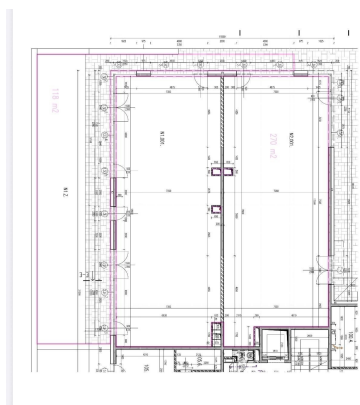

Pronájem komerčního prostoru 270 m² - Radlík, Jílové u Prahy

Pražská, Jílové u Prahy

Neuvedeno

za měsíc

Info v RK

Vyřizuje

František Karafiát

Tel.: 608 666 555

GSM: 420603701510

E-mail:

frantisek.karafiat@century21.cz