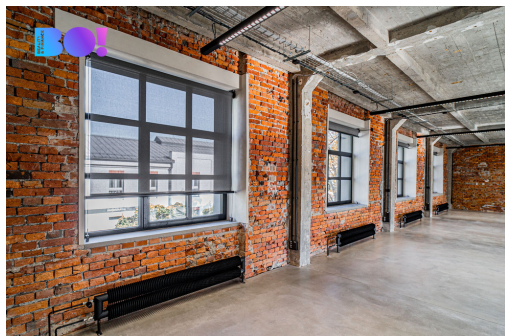

Pronájem kancelářského prostoru 64,2 m², Tovární, Český Těšín

Tovární, Český Těšín

18 000 Kč
za měsíc

Vyřizuje

**Ing. Gabriela
Kawuloková**

Tel.: 725 80 80 80

GSM: +420 725 80 80 80

E-mail: info@boreality.cz

Plocha kanceláří:	64 m²	Druh objektu:	cihlová
Stav objektu:	novostavba	Druh prostor:	Kanceláře
Umístění objektu:	centrum obce	Doprava:	vlak; dálnice; silnice; MHD; autobus
Plyn:	Plynovod	Odpad:	Kanalizace
Energetická náročnost:	D - Méně úsporná		

POPIS NEMOVITOSTI: Brusírnu v Českém Těšíně zná snad každý. Poslední prostor k pronájmu s možností různého oddělení místností.

Ve vrchním patře nabízíme reprezentativní kancelářské prostory, vhodné pro široké spektrum využití. Privátní kanceláře, ateliéry či kreativní studia.

Lukrativní rozdělený prostor obsahuje:

- oddělené kanceláře
- klimatizovanou jednotku
- okna s elektrickými žaluziemi

Prostor se snadno přizpůsobí záměru využití kancelářských ploch.

Z původní nemovitosti zbyla pouze železobetonová konstrukce a nyní je ve zcela novém kabátě.