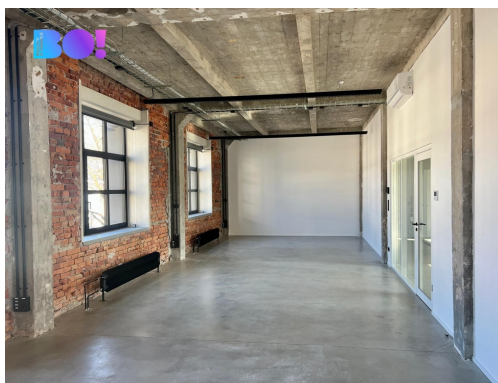

Pronájem kancelářského prostoru 64,2 m², Tovární, Český Těšín

Tovární, Český Těšín

18 000 Kč
za měsíc

Vyřizuje

**Ing. Gabriela
Kawuloková**

Tel.: 725 80 80 80

GSM: +420 725 80 80 80

E-mail: info@boreality.cz

Plocha kanceláří:	64 m²	Druh objektu:	cihlová
Stav objektu:	novostavba	Druh prostor:	Kanceláře
Umístění objektu:	centrum obce	Doprava:	vlak; dálnice; silnice; MHD; autobus
Plyn:	Plynovod	Odpad:	Kanalizace
Energetická náročnost:	D - Méně úsporná		

POPIS NEMOVITOSTI: Brusírnu v Českém Těšíně zná snad každý. Poslední prostor k pronájmu s možností různého oddělení místností.

Ve vrchním patře nabízíme reprezentativní kancelářské prostory, vhodné pro široké spektrum využití. Privátní kanceláře, ateliéry či kreativní studia.

Lukrativní rozdělený prostor obsahuje:

- oddělené kanceláře
- klimatizovanou jednotku
- okna s elektrickými žaluziemi

Prostor se snadno přizpůsobí záměru využití kancelářských ploch.

Z původní nemovitosti zbyla pouze železobetonová konstrukce a nyní je ve zcela novém kabátě.