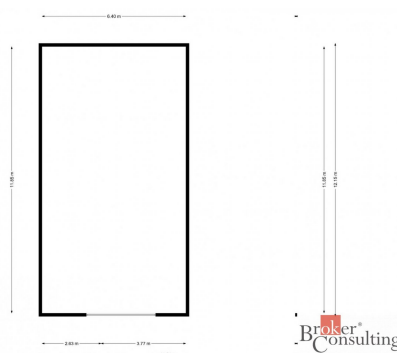

Pronájem, komerční/sklad, 75 m², Stěžery [ID 82125]

Stěžery

15 000 Kč
za měsíc

Vyřizuje

Zákaznická Linka

Tel.: 800100164

GSM: +420 800 100 164

E-mail:

realityspolu@bcas.cz

Celková plocha:	75 m²	Počet podlaží:	1
Druh objektu:	smíšená	Stav objektu:	dobrý
Účel budovy:	Sklad	Energetická náročnost:	G - Mimořádně nehospodárná

POPIS NEMOVITOSTI: K pronájmu nabízíme komerční prostory pro výrobu, galerii či skladování v oploceném areálu ve Stěžerách, jen pár minut od Hradce Králové.

Vyhrazený krytý sklad má plochu cca 75 m², pozemek před budovou je možné také využít jako plochu pro manipulaci a skladování nejen vevnitř, ale i pod širým nebem.

Pronájem skladu 15 000 Kč/měs. + 800 Kč služby. Provize RK za rezervaci 1 nájem + 21%DPH. Volný ihned.

Areál a přístup:

Zcela oploceno, vjezdová brána ovládaná telefonem.

Přístup 24/7, osobní i nákladní doprava bez omezení.

Výborné napojení na hlavní tahy a dálnice, klidná okrajová část obce.

Pro více info a objednání prohlídku nás neváhejte kontaktovat! [ID 82125]