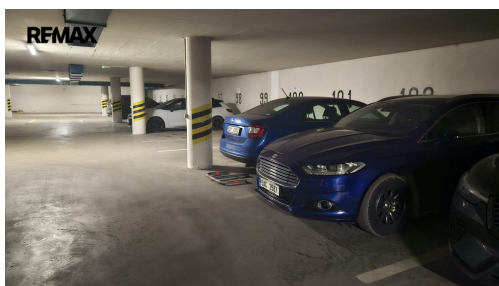

Pronájem garážového stání s ostrahou 24 hodin denně, ulice Volutová, Stodůlky

Volutová, Praha 13, Praha

1 800 Kč
za měsíc

Vyřizuje

Ing. Petra Lérová

GSM: +420602111040

E-mail:

petra.levova@re-max.cz

Počet podlaží v domě:

Stav objektu:

velmi dobrý

Druh objektu:

smíšená

Energetická náročnost:

G - Mimořádně
nehospodárná

POPIS NEMOVITOSTI: Nabízíme k dlouhodobému pronájmu garážové stání s ostrahou 24 hodin denně, ulice Volutová, Stodůlky, nedaleko metra B Hůrka.

Prostor garáží je suchý a čistý nachází se v suterénu obytných domů. Vjezd je pohodlný. Stání je vhodné i pro větší auto, např. Multivan.

Měsíční nájem včetně poplatků 1.800,- Kč.

Vratná kauce 1.800,- Kč. Pronajímatel si vyhrazuje právo vybrat nájemce na základě jím zvolených kritérií.