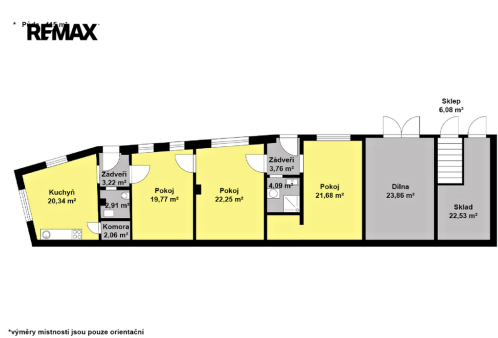

Prodej domu v centru Lysé nad Labem, okr. Nymburk

Školní nám., Lysá nad Labem

6 000 000 Kč
za nemovitost

Vyřizuje
Iva Mizlerová
GSM: +420736795978
E-mail:
iva.mizlerova@re-max.cz

Poloha objektu:	samostatný	Druh objektu:	smíšená
Stav objektu:	před rekonstrukcí	Počet podlaží v objektu:	1
Typ domu:	přízemní	Zastavěná plocha:	161 m ²
Užitná plocha:	100 m ²	Plocha parcely:	415 m ²
Plocha zahrady:	254 m ²	Umístění objektu:	klidná část obce
Doprava:	vlak; dálnice; silnice; MHD; autobus	Komunikace:	asfaltová
Elektrina:	Elektro - 230 V	Voda:	Vodovod
Plyn:	Plynovod	Odpad:	Kanalizace
Energetická náročnost:	G - Mimořádně nevhodná		