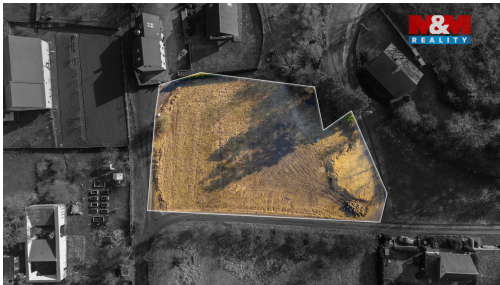

Prodej pozemku k bydlení, 2343 m², Liběšice

41145, Liběšice

5 154 600 Kč
za nemovitost

Vyřizuje

Bezstarostová Dita

Tel.: 800 100 446

GSM: 296 399 006

E-mail: info@mmreality.cz

Celková plocha: 2 343 m²

Druh pozemku: pro bydlení

Umístění objektu: klidná část obce

POPIS NEMOVITOSTI: Nabízíme Vám jedinečnou příležitost ke koupi stavebního pozemku určeného k bydlení v Liběšicích, nedaleko historického města Ústěk. Tento rovinatý pozemek o rozloze 2 343 m² představuje ideální možnost pro výstavbu až dvou rodinných domů, případně jednoho prostorného domu ve venkovském stylu, který přirozeně zapadne do okolní krajiny. K pozemku je již přivedena elektřina a na pozemku se nachází studna. Díky své velikosti a tvaru nabízí pozemek dostatek prostoru pro dům, zahradu, relaxační část nebo terasu. Lokalita se nachází na pomezí CHKO Kokořínsko - Máchův kraj a CHKO České středohoří, což zaručuje krásnou přírodu, klid a široké možnosti pro turistiku, cyklovýlety i rodinnou rekreaci. Zároveň však nabízí dobrou dostupnost do Litoměřic i Prahy díky blízkému napojení na dálnici D8. Pozemek je v udržovaném stavu a připraven k okamžité výstavbě. Nezmeškejte tuto jedinečnou příležitost a kontaktujte nás pro více informací.