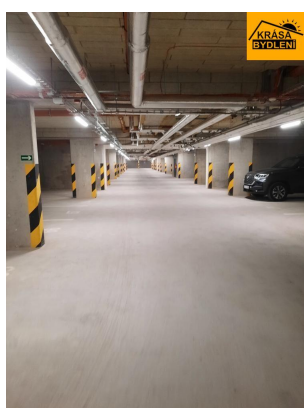

Pronájem garážového stání v Olomouci, Řepčíně

Aloise Rašina, 77900, Olomouc

1 300 Kč
za měsíc

Vyřizuje

Ludmila Valinčíčová

Tel.: 774 739 539

GSM: 774739539

E-mail:

valincicova@krasabydleni.cz

Počet podlaží v domě:	4	Druh objektu:	cihlová
Stav objektu:	novostavba	Umístění objektu:	okraj obce
Komunikace:	asfaltová	Elektrina:	Elektro - 230 V

POPIS NEMOVITOSTI: Pronájem garážového stání o celkové výměře 21 m² v bytovém domě na ulici Aloise Rašina. Stání se nachází v 1. podzemním patře, cca 10 metrů od výtahu, bezbariérový přístup, dálkové ovládání. Volné ihned! Měsíční nájemné 1.300,- Kč.