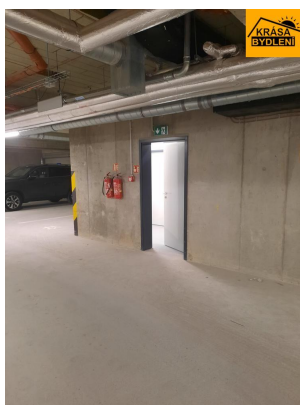

Pronájem garážového stání v Olomouci, Řepčíně

Aloise Rašina, 77900, Olomouc

1 300 Kč
za měsíc

Vyřizuje

Ludmila Valinčíčová

Tel.: 774 739 539

GSM: 774739539

E-mail:

valincicova@krasabydleni.cz

Počet podlaží v domě:	4	Druh objektu:	cihlová
Stav objektu:	novostavba	Umístění objektu:	okraj obce
Komunikace:	asfaltová	Elektrina:	Elektro - 230 V

POPIS NEMOVITOSTI: Pronájem garážového stání o celkové výměře 21 m² v bytovém domě na ulici Aloise Rašina. Stání se nachází v 1. podzemním patře, cca 10 metrů od výtahu, bezbariérový přístup, dálkové ovládání. Volné ihned! Měsíční nájemné 1.300,- Kč.