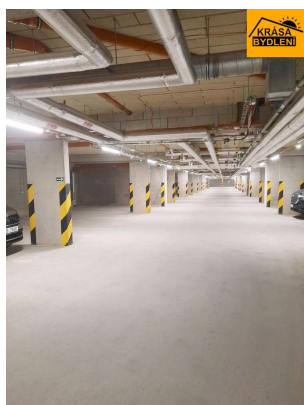

Pronájem garážového stání v Olomouci, Řepčíně

Aloise Rašina, 77900, Olomouc

1 300 Kč
za měsíc

Vyřizuje

Ludmila Valinčíčová

Tel.: 774 739 539

GSM: 774739539

E-mail:

valincicova@krasabydleni.cz

Počet podlaží v domě:	4	Druh objektu:	cihlová
Stav objektu:	novostavba	Umístění objektu:	okraj obce
Komunikace:	asfaltová	Elektrina:	Elektro - 230 V

POPIS NEMOVITOSTI: Pronájem garážového stání o celkové výměře 21 m² v bytovém domě na ulici Aloise Rašina. Stání se nachází v 1. podzemním patře, cca 10 metrů od výtahu, bezbariérový přístup, dálkové ovládání. Volné ihned! Měsíční nájemné 1.300,- Kč.