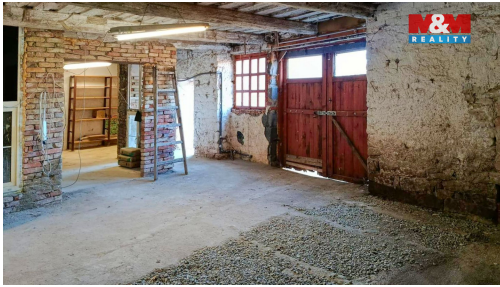

Prodej skladu, 135 m², Březová nad Svitavou, ul. Farní

56902, Březová nad Svitavou

690 000 Kč

za nemovitost

Vyřizuje

Šteffek Petr

Tel.: 800 100 446

GSM: 296 399 006

E-mail: info@mmreality.cz

Plocha kanceláří: 135 m²

Stav objektu: špatný

Umístění objektu: okraj obce

Druh objektu: kamenná

Druh prostor: Skladovací

Energetická náročnost: G - Mimořádně nehospodárná

POPIS NEMOVITOSTI: Nabízíme k prodeji původní kamenný objekt s užitnou plochou cca 135 m², situovaný na stavebním pozemku o výměře 173 m². Jednopodlažní stavba s půdním prostorem a bezbariérovým vjezdem nabízí široké možnosti využití - od skladových prostor, dílny či zázemí pro podnikání až po prostornou garáž pro více vozidel nebo zemědělskou techniku.

Nemovitost disponuje dvěma samostatnými vstupy, přičemž hlavní vjezd o rozměrech 240 × 234 cm umožňuje pohodlný vjezd automobilů i techniky. V interiéru se nachází hlavní otevřený prostor a oddělená místnost s křbovými kamny vhodná jako kancelář, zázemí nebo odpočinková část. Součástí je také suché WC.

Objekt je napojen na elektrinu a vodu. Stavba je v původním stavu, vhodná k drobným úpravám dle vlastních představ a je ihned k dispozici.

Cena je konečná. Zahrnuje kompletní právní servis, úschovu, správní poplatky i veškeré náklady spojené s převodem nemovitosti.