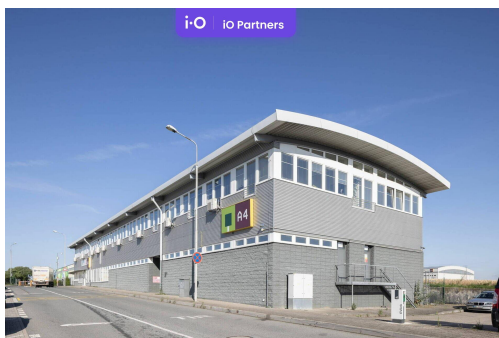

Pronájem - výrobně/ skladovací prostor, 1 931 m² - 4 264 m²

U Zbrojnice, 25268, Kněžves

Neuvedeno
za měsíc

Vyřizuje

Dina Macků

Tel.: 770 316 177

GSM: +420 734 422 421

E-mail:

dina.macku@iopartners.com

Druh objektu:	skeletová
Druh prostor:	Skladovací
Doprava:	dálnice; silnice
Energetická náročnost:	G - Mimořádně nehospodárná

Stav objektu:	dobrý
Umístění objektu:	okraj obce
Komunikace:	asfaltová

POPIS NEMOVITOSTI: Nabízíme pronájem skladových a výrobních prostor o velikosti od 1 931 m² do 4 264 m², BEZ PROVIZE. Tyto prostory jsou ideální pro výrobu, logistiku a skladování. S moderním zázemím splňují vysoké standardy kvality a díky flexibilitě si můžete vybrat velikost podle svých potřeb.

Dostupné - ihned

SPECIFIKACE

- světlá výška 9,5 m
- nosnost podlah 5 t/m²
- modul sloupů 24 x 12 m