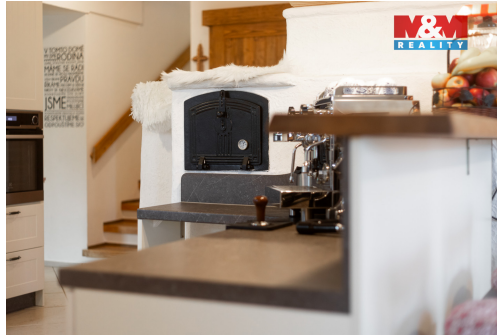

Prodej rodinného domu, 162 m², Bělá ve Slezsku

74723, Bělá

8 250 000 Kč

za nemovitost

Vyřizuje

Svoboda Lukáš

Tel.: 800 100 446

GSM: 296 399 006

E-mail: info@mmreality.cz

Poloha objektu:	samostatný	Druh objektu:	cihlová
Stav objektu:	po rekonstrukci	Počet podlaží v objektu:	3
Typ domu:	přízemní	Užitná plocha:	162 m²
Umístění objektu:	klidná část obce	Energetická náročnost:	C - Úsporná

POPIS NEMOVITOSTI: Domov s velkým D!

Nabízíme k prodeji atraktivní nemovitost 4+kk, po kvalitní rekonstrukci, v harmonické krajině plné lesů, v obci, kterou proslavila nejen Pstruží farma.

Dům se nachází na klidném místě, téměř na konci obce s přátelským sousedstvím, jehož tváří jsou jednoznačně pohádková kamna, která zdobí a propojují interiér a zároveň tak vyhřívají celé přízemí.

Ve druhém poschodí se nachází klidová zóna, ale je možno rozšířit podkroví a vybudovat vícegenerační bydlení.

Nově byla instalována fotovoltaika pro snížení nákladů celé domácnosti.

Součástí zahrádky je kryté posezení, opalovací terasa a nová, zděná víceúčelová přístavba, která může naplnit i ta nejtajnější přání.

Se svou občanskou vybaveností, kulturním životem, krásnou přírodou s vodními plochami a Priessnitzovými přírodními lázněmi, Rothschildovým dvorem s hřebčínem, je Bělá oblíbeným místem nejen pro rekreaci, ale nabízí také kvalitní a komfortní podmínky pro životy každého z nás.

„Nic není trvalé, jen změna“.