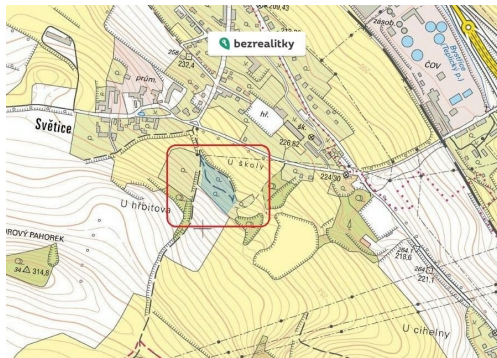

Prodej pozemku 8.573 m²

41761, Bystřany-Světice, Bystřany

5 550 000 Kč
za nemovitost

Vyřizuje

Bezrealitky s.r.o

GSM: +420 226 254 111

E-mail:

inzerce@bezrealitky.cz

Celková plocha:

8 573 m²

Druh pozemku:

ostatní

POPIS NEMOVITOSTI: Nabízím k prodeji osobní pozemek o rozloze 8573 m², katastrální území Bystřany-Světice, LV č. 909, který je ideální volbou pro ty, kdo hledají prostor pro různé projekty mimo standardní bytové nebo rodinné nemovitosti. Pozemek je mírně svažité s příjezdem z obecní komunikace, kde jsou veškeré inženýrské sítě a je v územním plánu 1/3 pozemku určena k rodinné zastavbě. Pozemek svým rozměrem a umístěním poskytuje mnoho možností využití.

Jako přímý majitel Vám rád poskytnu podrobnější informace o této nabídce prostřednictvím zpráv na komunikační platformě. Nechte se inspirovat potenciálem, který Vám tento jedinečný pozemek nabízí. Tato nemovitost je určena výhradně přímým zájemcům o koupi. Na inzerát můžete také reagovat přímo na webu Bezrealitky.