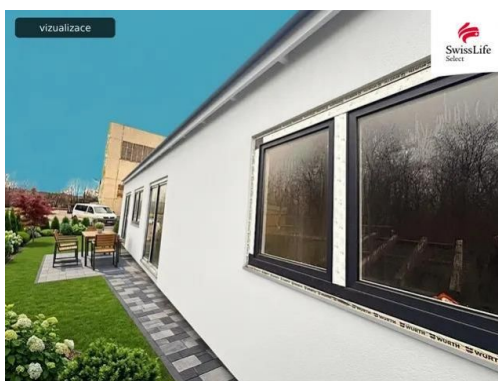

Prodej rodinného domu 57 m2, Dobelice

67201, Dobelice

1 100 000 Kč
za nemovitost

Vyřizuje

Svitlana Yunoshova

Tel.: +420 800775577

GSM: +420 800775577

E-mail:

info-reality@swisslifeselect.cz

Poloha objektu:	samostatný	Druh objektu:	dřevěná
Stav objektu:	novostavba	Počet podlaží v objektu:	1
Typ domu:	přízemní	Zastavěná plocha:	57 m²
Užitná plocha:	57 m²	Plocha parcely:	1 m²
Energetická náročnost:	B - Velmi úsporná		

POPIS NEMOVITOSTI: Modulový dům k dokončení

Nabízíme k prodeji modulový dům o dispozici 3+kk - šířka domu 4,3 m, délka 13,2 m. Dispozice: obývací pokoj s kuchyňským koutem, ložnice, šatna, dětský pokoj, sprchový kout, WC. Obývací pokoj a ložnice disponuje francouzským oknem, které slouží jako vstup na terasu nebo do zahrady. V domě jsou kvalitní okna s trojskly, rozvody elektřiny, vody a odpadu, příčky. Vnitřní dodělávky: sádkokarton, podlahové krytiny, sprchový kout, WC. Vnitřek domu je zateplený, zvenku zateplení chybí - polystyren k doděláním v ceně.

Dopravu + jeřáb můžeme zajistit (levně).

Dům je uskladněný v obci Dobelice, okr. Znojmo.

V případě zájmu můžeme doporučit vyzkoušené řemeslníky.

Neváhejte nás kontaktovat pro více informací či prohlídku.