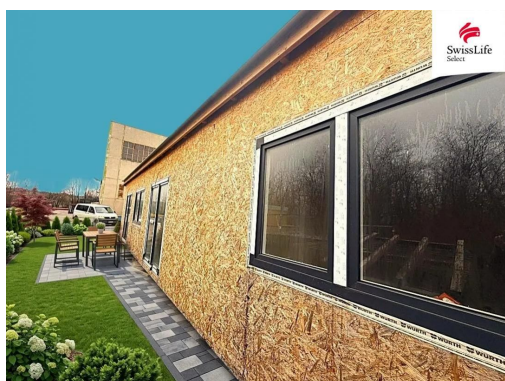

Prodej rodinného domu 57 m2, Dobelice

67201, Dobelice

1 100 000 Kč
za nemovitost

Vyřizuje

Svitlana Yunoshova

Tel.: +420 800775577

GSM: +420 800775577

E-mail:

info-reality@swisslifeselect.cz

Poloha objektu:	samostatný	Druh objektu:	dřevěná
Stav objektu:	novostavba	Počet podlaží v objektu:	1
Typ domu:	přízemní	Zastavěná plocha:	57 m²
Užitná plocha:	57 m²	Plocha parcely:	1 m²
Energetická náročnost:	B - Velmi úsporná		

POPIS NEMOVITOSTI: Modulový dům k dokončení

Nabízíme k prodeji modulový dům o dispozici 3+kk - šířka domu 4,3 m, délka 13,2 m. Dispozice: obývací pokoj s kuchyňským koutem, ložnice, šatna, dětský pokoj, sprchový kout, WC. Obývací pokoj a ložnice disponuje francouzským oknem, které slouží jako vstup na terasu nebo do zahrady. V domě jsou kvalitní okna s trojskly, rozvody elektřiny, vody a odpadu, příčky. Vnitřní dodělávky: sádkokarton, podlahové krytiny, sprchový kout, WC. Vnitřek domu je zateplený, zvenku zateplení chybí - polystyren k doděláním v ceně.

Dopravu + jeřáb můžeme zajistit (levně).

Dům je uskladněný v obci Dobelice, okr. Znojmo.

V případě zájmu můžeme doporučit vyzkoušené řemeslníky.

Neváhejte nás kontaktovat pro více informací či prohlídku.