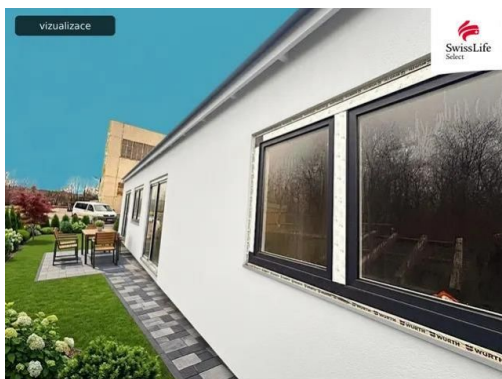

Prodej mobilheimu, mobilního domu 57 m², Dobelice

67201, Dobelice

Rezervace

Vyřizuje

Svitlana Yunoshova

Tel.: +420 800775577

GSM: +420 800775577

E-mail:

info-reality@swisslifeselect.cz

Počet podlaží v domě:

Stav objektu:

novostavba

Druh objektu:

montovaná

Energetická náročnost:

B - Velmi úsporná

POPIS NEMOVITOSTI: Modulový dům k dokončení

Nabízíme k prodeji modulový dům o dispozici 3+kk - šířka domu 4,3 m, délka 13,2 m. Dispozice: chodba, obývací pokoj s kuchyňským koutem, ložnice, dětský pokoj, šatna, koupelná s WC. Obývací pokoj a ložnice disponuje francouzským oknem, které slouží jako vstup na terasu nebo do zahrady. V domě jsou kvalitní okna s trojskly, rozvody elektřiny, vody a odpadu, příčky. Vnitřní dodělávky: podlahové krytiny, koupelna a WC, dveře a zárubně. Vnitřek domu je zateplený, zvenku zateplení chybí - polystyren k dodělení v ceně.

Dopravu + jeřáb můžeme zajistit (levně).

Dům je uskladněný v obci Dobelice, okr. Znojmo.

V případě zájmu můžeme doporučit vyzkoušené řemeslníky.

Neváhejte nás kontaktovat pro více informací či prohlídku.