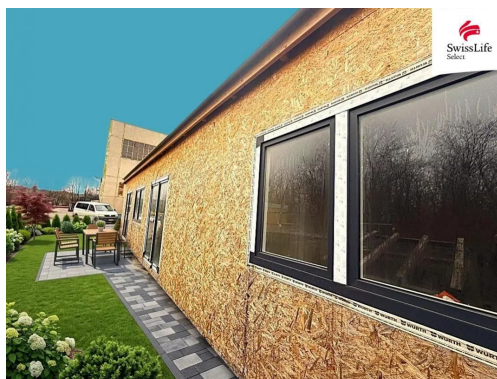

Prodej mobilheimu, mobilního domu 57 m², Dobelice

67201, Dobelice

Rezervace

Vyřizuje

Svitlana Yunoshova

Tel.: +420 800775577

GSM: +420 800775577

E-mail:

info-reality@swisslifeselect.cz

Počet podlaží v domě:

Stav objektu:

novostavba

Druh objektu:

montovaná

Energetická náročnost:

B - Velmi úsporná

POPIS NEMOVITOSTI: Modulový dům k dokončení

Nabízíme k prodeji modulový dům o dispozici 3+kk - šířka domu 4,3 m, délka 13,2 m. Dispozice: chodba, obývací pokoj s kuchyňským koutem, ložnice, dětský pokoj, šatna, koupelná s WC. Obývací pokoj a ložnice disponuje francouzským oknem, které slouží jako vstup na terasu nebo do zahrady. V domě jsou kvalitní okna s trojskly, rozvody elektřiny, vody a odpadu, příčky. Vnitřní dodělávky: podlahové krytiny, koupelna a WC, dveře a zárubně. Vnitřek domu je zateplený, zvenku zateplení chybí - polystyren k dodělení v ceně.

Dopravu + jeřáb můžeme zajistit (levně).

Dům je uskladněný v obci Dobelice, okr. Znojmo.

V případě zájmu můžeme doporučit vyzkoušené řemeslníky.

Neváhejte nás kontaktovat pro více informací či prohlídku.