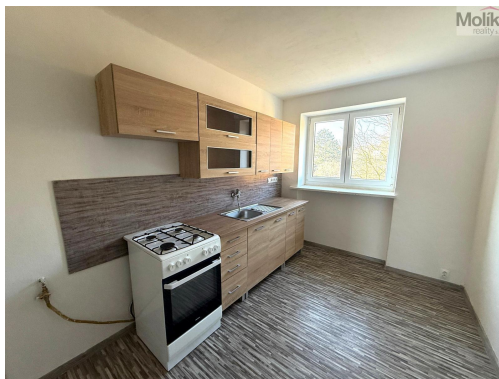

## Byt 2+1, ul. Konstantina Biebla, Most

Konstantina Biebla, 43401, Most

**9 500 Kč**  
za měsíc

Vyřizuje

**Adéla Matoušová**

**Tel.:** +420 774924041

**GSM:** +420 774924041

**E-mail:**