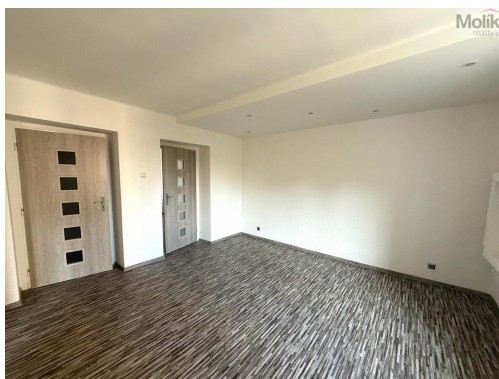

Byt 2+1, ul. Konstantina Biebla, Most

Konstantina Biebla, 43401, Most

9 500 Kč
za měsíc

Vyřizuje

Adéla Matoušová

Tel.: +420 774924041

GSM: +420 774924041

E-mail:

molikreality@molikreality.cz

Dispozice bytu: 2+1

Počet podlaží v domě: 4

Druh objektu: cihlová

Vlastnictví: osobní

Topení: Ústřední - dálkové

Podlaží v domě: 3

Celková podlahová plocha: 59 m²

Stav objektu: dobrý

Umístění objektu: centrum obce

POPIS NEMOVITOSTI: Nabízíme k dlouhodobému pronájmu byt 2+1 o velikosti 58m² s balkonem ve 3. patře cihlového domu bez výtahu.

Nájemné pro jednu osobu činí 9.000,-kč + 2.000,- za služby. Za každou další + 600,-Kč do služeb. Elektrinu si nájemník hradí zvlášť.

Hradí se dopředný nájem.

Požadujeme jistotu pro pronajímatele ve výši 11.000,-Kč, první nájem, provizi RK ve výši 11.000,-.

Pouze slušní a pracující nájemníci.

Byt je volný ihned.