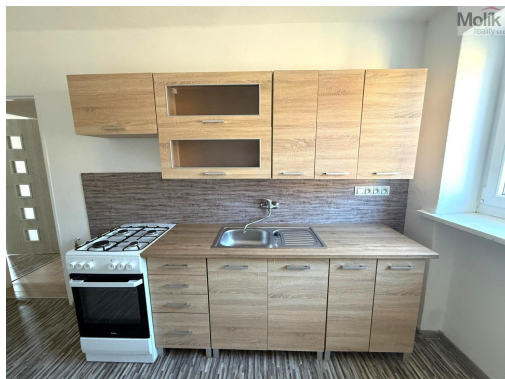

## Byt 2+1, ul. Konstantina Biebla, Most

Konstantina Biebla, 43401, Most

**9 500 Kč**  
za měsíc

Vyřizuje

**Adéla Matoušová**

**Tel.:** +420 774924041

**GSM:** +420 774924041

**E-mail:**