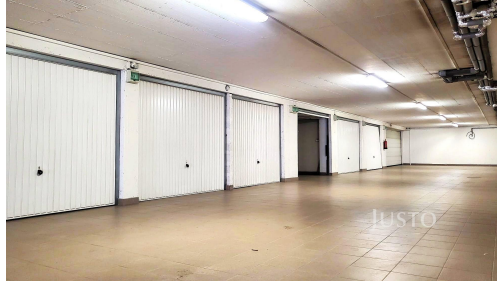

Pronájem garáže 16 m² , Písek - Gregorova

Gregorova, Písek

2 900 Kč

za měsíc

+ 600 sl. + 3000

Jistota(kauce) + 1400

odměna RK

Vyřizuje

Markéta Modrová

Tel.: 603 333 375

GSM: 603 882 722

E-mail: modrova@justo.cz

Počet podlaží v domě:

Stav objektu:

velmi dobrý

Druh objektu:

cihlová

Umístění objektu:

centrum obce

POPIS NEMOVITOSTI: V zastoupení majitele nabízíme pronájem garáže v ulici Gregorova, Písek. Garáž se nachází v komplexu garáží za domem. Otevírání garáže je na dálkové ovládání, samostatná garáž na klíč. V garáži je elektřina na podružný elektroměr. Volné od 15.3.2026.