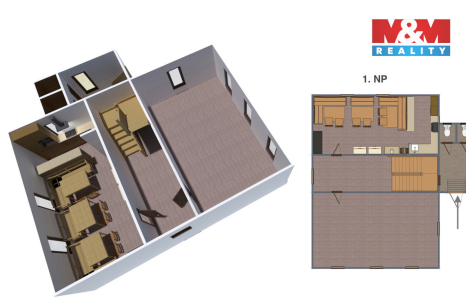

Vyřizuje

Vernerová Dana

Tel.: 800 100 446

GSM: 296 399 006

E-mail: info@mmreality.cz

Zastavěná plocha:	285 m²
Plocha parcely:	1407 m²
Stav objektu:	dobrý
Umístění objektu:	klidná část obce

Užitná plocha:	285 m²
Druh objektu:	smíšená
Počet podlaží v objektu:	4
Energetická náročnost:	G - Mimořádně nevhodná

POPIS NEMOVITOSTI: Nabízím k prodeji chatu v Loučné pod Klínovcem v části obce Háj. Chata je aktuálně provozována jako ubytovací zařízení a je zde plně obsazeno až do května. Tudíž je zde velký potenciál v podnikatelském záměru v jedné z nejvyhledávanějších lokalit v Krušných horách. Chata patří mezi nejlépe hodnocené ubytování v okolí. V těsné blízkosti se nachází vyhledávaná lyžařská střediska Klínovec a Oberwiesenthal. Vyžití je zde nejen v zimním období, ale i v letním období pro turistiku, cyklistiku a sportovní areály. Chata se skládá ze sedmi ložnic ve dvou patrech, kde na chodbě je vždy společné sociální zařízení. Z toho je 1 ložnice s vlastním sociálním zařízením a 1 apartmán se dvěma ložnicemi má také vlastní sociální zařízení. V přízemí je společenská místnost a privátní apartmán s vlastním sociálním zařízením. K chatě náleží pozemek o rozloze 1281 m², který se dá využít pro ubytované hosty. Chata má číslo evidenční. Neváhejte a zavolejte si o prohlídku. S financováním můžeme pomoci.