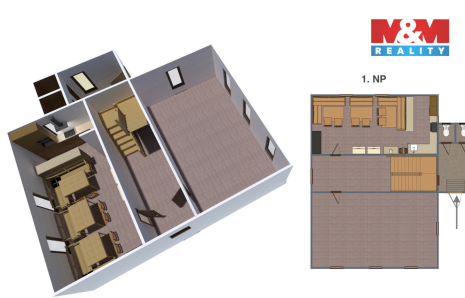

Prodej chalupy, 285 m², Loučná pod Klínovcem - Háj

43191, Loučná pod Klínovcem

19 990 000 Kč

za nemovitost

Vyřizuje

Vernerová Dana

Tel.: 800 100 446

GSM: 296 399 006

E-mail: info@mmreality.cz

Zastavěná plocha:	285 m²
Plocha parcely:	1407 m²
Stav objektu:	dobrý
Umístění objektu:	klidná část obce

Užitná plocha:	285 m²
Druh objektu:	smíšená
Počet podlaží v objektu:	4
Energetická náročnost:	G - Mimořádně nevhodná

POPIS NEMOVITOSTI: Nabízím k prodeji chatu v Loučné pod Klínovcem v části obce Háj. Chata je aktuálně provozována jako ubytovací zařízení a je zde plně obsazeno až do května. Tudíž je zde velký potenciál v podnikatelském záměru v jedné z nejvyhledávanějších lokalit v Krušných horách. Chata patří mezi nejlépe hodnocené ubytování v okolí. V těsné blízkosti se nachází vyhledávaná lyžařská střediska Klínovec a Oberwiesenthal. Vyžití je zde nejen v zimním období, ale i v letním období pro turistiku, cyklistiku a sportovní areály. Chata se skládá ze sedmi ložnic ve dvou patrech, kde na chodbě je vždy společné sociální zařízení. Z toho je 1 ložnice s vlastním sociálním zařízením a 1 apartmán se dvěma ložnicemi má také vlastní sociální zařízení. V přízemí je společenská místnost a privátní apartmán s vlastním sociálním zařízením. K chatě náleží pozemek o rozloze 1281 m², který se dá využít pro ubytované hosty. Chata má číslo evidenční. Neváhejte a zavolejte si o prohlídku. S financováním můžeme pomoci.